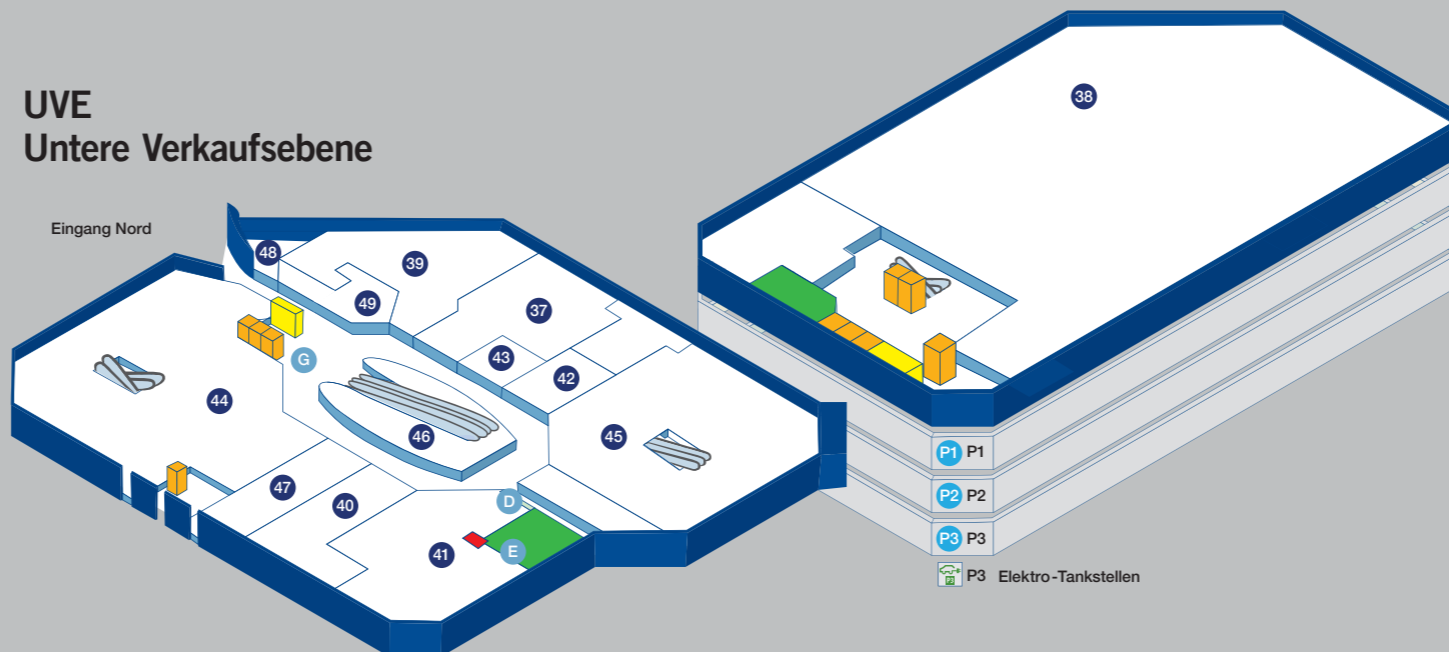

Ihr Einkaufserlebnis in unseren Geschäften

OVE Obere Verkaufsebene

- 1 C&A Mode
- 2 H&M
- 3 Nagelstudio Pro Nails and Beauty
- 4 Spiga Ristorante
- 5 -

MVE Mittlere Verkaufsebene

- 6 Bayard Men
- 7 Beldona
- 8 -
- 9 BRIX Burger & Salad
- 10 Christ Uhren & Schmuck
- 11 Coiffure Strubelpeter
- 12 Esprit
- 13 Fust Elektrohaushalt
- 14 Goldlädeli
- 15 Gottlieber Sweets & Coffee
- 16 H&M/H&M Home
- 17 Hophan
- 18 Jack&Jones
- 19 Löwenapotheke
- 20 Manor
- 21 Marionnaud Parfumeries
- 22 Mc PaperLand/ToyZone
- 23 Mobilezone
- 24 Modekeller
- 25 Naegeli Tabakfass
- 26 Ochsner Sport
- 27 Only
- 28 Orell Füssli Buchhandlung
- 29 Rituals Cosmetics
- 30 Seedamm Optik
- 31 Sunrise
- 32 STORIES Fashion Boutique
- 33 Swarovski
- 34 TUI ReiseCenter
- 35 Walder Schuhe
- 36 WE

OVE Obere Verkaufsebene

MVE Mittlere Verkaufsebene

UVE Untere Verkaufsebene

UVE Untere Verkaufsebene

- 37 L'Ultimo Bacio Comestibles Bettio
- 38 Coop
- 39 Denner
- 40 Dropa Drogerie
- 41 Interdiscount
- 42 Kiosk
- 43 Läderach chocolatier suisse
- 44 Manor
- 45 Migros
- 46 Migros-Take Away
- 47 Swisscom
- 48 Terlinden Reinigung
- 49 Tschirky Bäckerei Café Konditorei