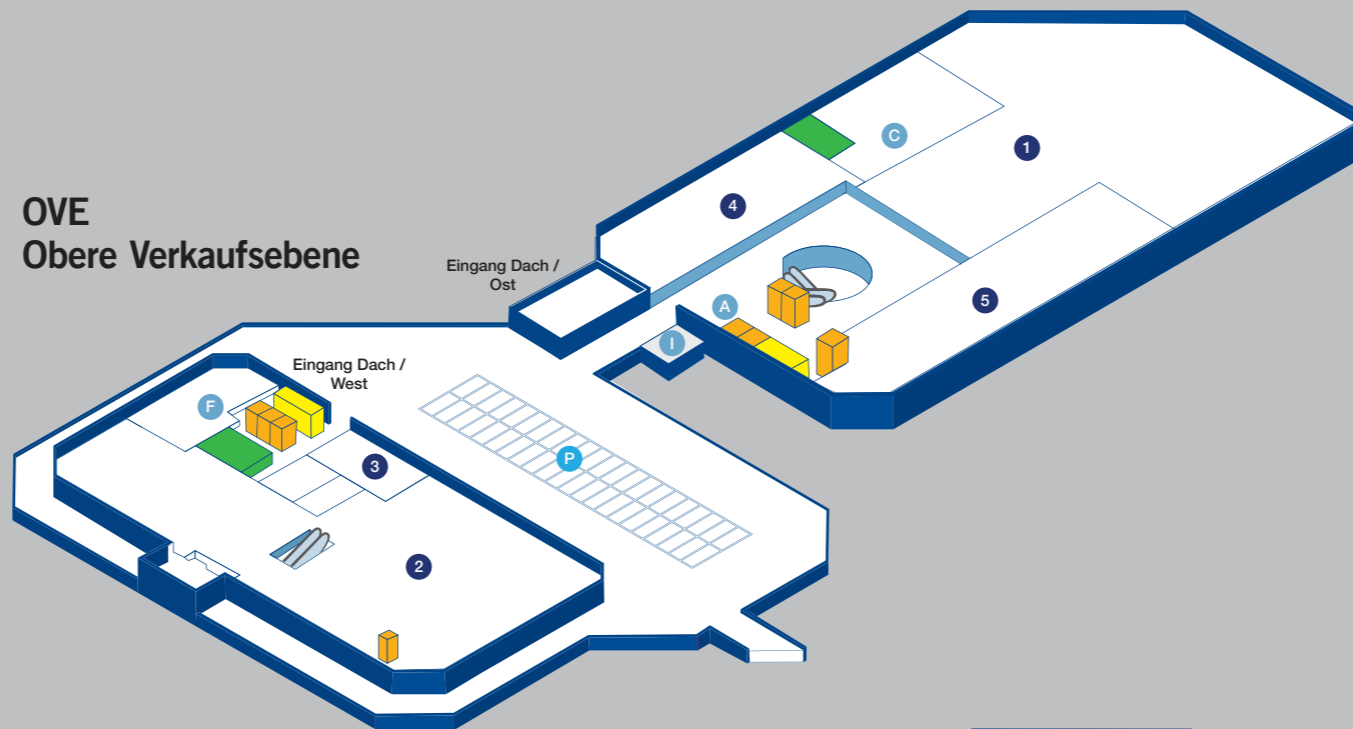

Ihr Einkaufserlebnis in unseren Geschäften

OVE Obere Verkaufsebene

- 1 C&A Mode
- 2 H&M
- 3 Nagelstudio Pro Nails and Beauty
- 4 Spiga Ristorante
- 5 -

MVE Mittlere Verkaufsebene

- 6 Bayard Men
- 7 Beldona
- 8 -
- 9 BRIX Burger & Salad
- 10 Christ Uhren & Schmuck
- 11 Coiffure Strubelpeter
- 12 Esprit
- 13 Fust Elektrohaushalt
- 14 Goldlädeli
- 15 Gottlieber Sweets & Coffee
- 16 H&M/H&M Home
- 17 Hophan
- 18 Jack&Jones
- 19 Löwenapotheke
- 20 Manor
- 21 Marionnaud Parfumeries
- 22 Mc PaperLand/ToyZone
- 23 Mobilezone
- 24 Modekeller
- 25 Naegeli Tabakfass
- 26 Ochsner Sport
- 27 Only
- 28 Orell Füssli Buchhandlung
- 29 Rituals Cosmetics
- 30 Seedamm Optik
- 31 Sunrise
- 32 STORIES Fashion Boutique
- 33 Swarovski
- 34 TUI ReiseCenter
- 35 Walder Schuhe
- 36 WE

OVE Obere Verkaufsebene

MVE Mittlere Verkaufsebene

UVE Untere Verkaufsebene

UVE Untere Verkaufsebene

- 37 L'Ultimo Bacio Comestibles Bettio
- 38 Coop
- 39 Denner
- 40 Dropa Drogerie
- 41 Interdiscount
- 42 Kiosk
- 43 Läderach chocolatier suisse
- 44 Manor
- 45 Migros
- 46 Migros-Take Away
- 47 Swisscom
- 48 Terlinden Reinigung
- 49 Tschirky Bäckerei Café Konditorei

Dienstleistungen

- A Bancomat
- B Bus/Taxi
- C Kinderparadies/Stillraum
- D Schliessfächer
- E Briefkasten
- F Verwaltung
- G Postomat
- H Fotoautomat
- I Picknick-Platz

- WC (alle mit + Wickeltisch)
- Wickelecke
- GlasPavillon
- Lift
- Treppe
- Parking
- P3 Elektro-Tankstellen