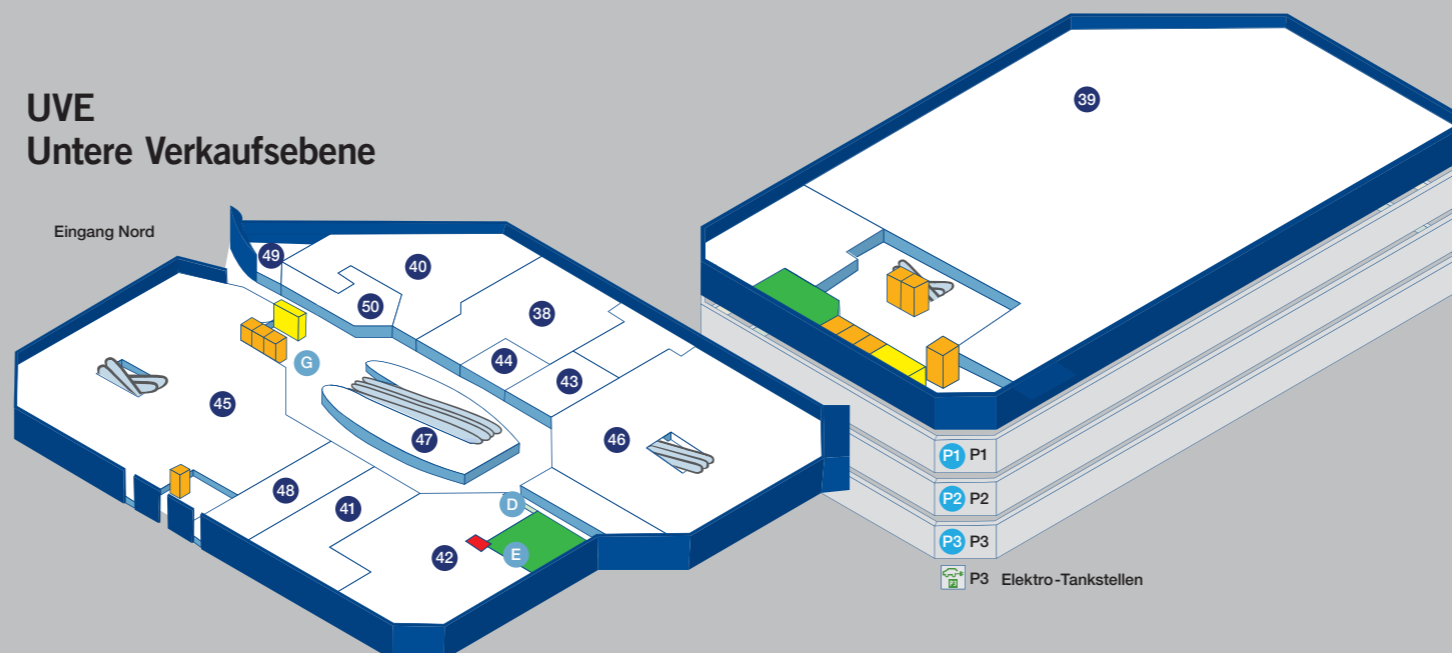

OVE
Obere Verkaufsebene

- 1 C&A Mode
- 2 H&M
- 3 Nagelstudio Pro Nails and Beauty
- 4 Spiga Ristorante
- 5 Zebra
- 6 Outlet by Tchibo

MVE
Mittlere Verkaufsebene

- 7 Bayard Men
- 8 Beldona
- 9 -
- 10 BRIX Burger & Salad
- 11 Christ Uhren & Schmuck
- 12 Coiffure Strubelpeter
- 13 Esprit
- 14 Fust Elektrohaushalt
- 15 Goldlädeli
- 16 Gottlieb Sweets & Coffee
- 17 H&M/H&M Home
- 18 Hophan
- 19 Jack&Jones
- 20 Löwenapotheke
- 21 Manor
- 22 Marionnaud Parfumeries
- 23 Mc PaperLand/ToyZone
- 24 Mobilezone
- 25 Modekeller
- 26 Naegeli Tabakfass
- 27 Ochsner Sport
- 28 Only
- 29 Orell Füssli Buchhandlung
- 30 Rituals Cosmetics
- 31 Seedamm Optik
- 32 Sunrise
- 33 STORIES Fashion Boutique
- 34 Swarovski
- 35 TUI ReiseCenter
- 36 Walder Schuhe
- 37 WE

OVE
Obere Verkaufsebene

MVE
Mittlere Verkaufsebene

UVE
Untere Verkaufsebene

UVE
Untere Verkaufsebene

- 38 L'Ultimo Bacio Comestibles Bettio
- 39 Coop
- 40 Denner
- 41 Droga Drogerie
- 42 Interdiscount
- 43 Kiosk
- 44 Läderach chocolatier suisse
- 45 Manor
- 46 Migros
- 47 Migros-Take Away
- 48 Swisscom
- 49 Terlinden Reinigung
- 50 Tschirky Bäckerei Café Konditorei

Dienstleistungen

- A Bancomat
- B Bus/Taxi
- C Kinderparadies/Stillraum
- D Schliessfächer
- E Briefkasten
- F Verwaltung
- G Postomat
- H Fotoautomat
- I Picknick-Platz

- WC (alle mit ♿ + Wickeltisch)
- Wickelecke
- GlasPavillon
- Lift
- Treppe
- Parking
- P3 Elektro-Tankstellen