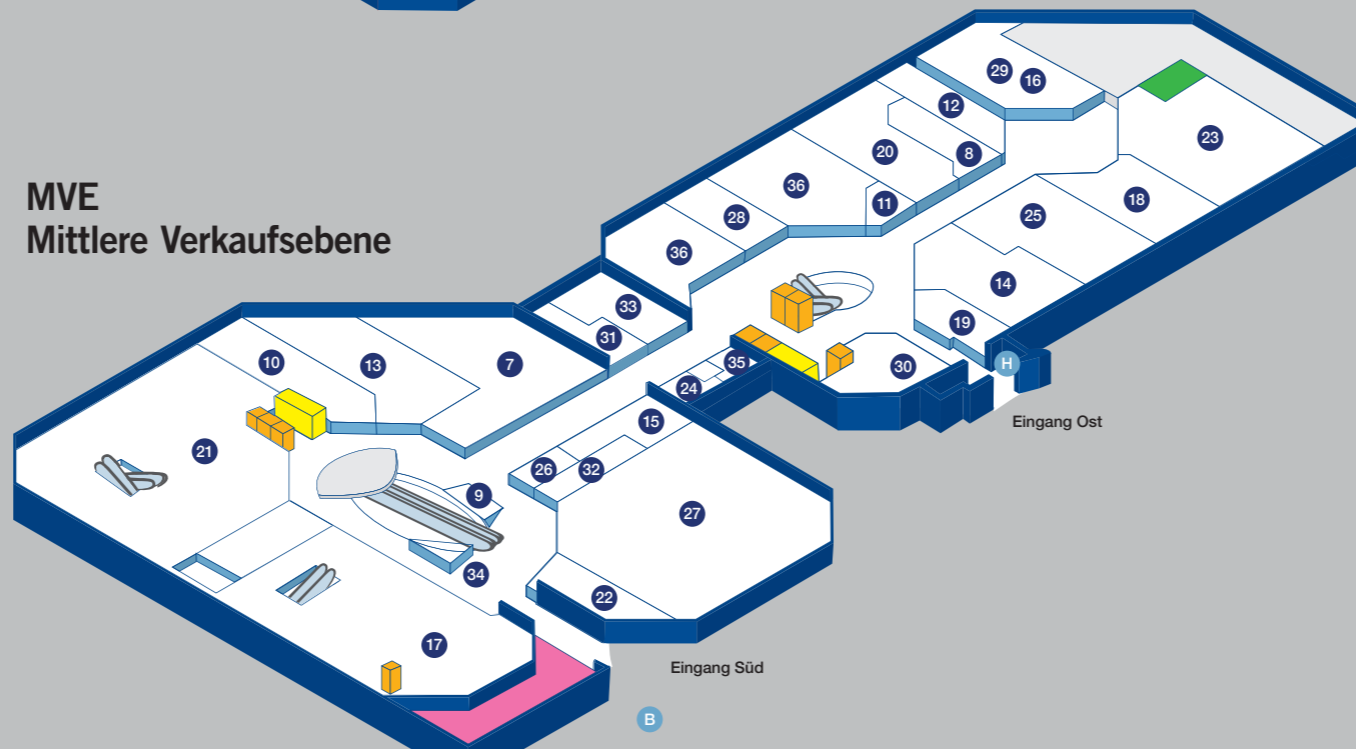

OVE
Obere Verkaufsebene

- 1 C&A Mode
- 2 H&M
- 3 Nagelstudio Pro Nails and Beauty
- 4 Spiga Ristorante
- 5 Zebra
- 6 Outlet by Tchibo

MVE
Mittlere Verkaufsebene

- 7 Bayard Men
- 8 Beldona
- 9 -
- 10 BRIX Burger & Salad
- 11 Christ Uhren & Schmuck
- 12 Coiffure Strubelpeter
- 13 Esprit
- 14 Fust Elektrohaushalt
- 15 Goldlädeli
- 16 Gottlieb Sweets & Coffee
- 17 H&M/H&M Home
- 18 Hophan
- 19 Jack&Jones
- 20 Löwenapotheke
- 21 Manor
- 22 Marionnaud Parfumeries
- 23 Mc PaperLand/ToyZone
- 24 Mobilezone
- 25 Modekeller
- 26 Naegeli Tabakfass
- 27 Ochsner Sport
- 28 Only
- 29 Orell Füssli Buchhandlung
- 30 Rituals Cosmetics
- 31 Seedamm Optik
- 32 Sunrise
- 33 STORIES Fashion Boutique
- 34 Swarovski
- 35 TUI ReiseCenter
- 36 Walder Schuhe
- 37 WE

OVE
Obere Verkaufsebene

MVE
Mittlere Verkaufsebene

UVE
Untere Verkaufsebene

UVE
Untere Verkaufsebene

- 38 L'Ultimo Bacio Comestibles Bettio
- 39 Coop
- 40 Denner
- 41 Droga Drogerie
- 42 Interdiscount
- 43 Kiosk
- 44 Läderach chocolatier suisse
- 45 Manor
- 46 Migros
- 47 Migros-Take Away
- 48 Swisscom
- 49 Terlinden Reinigung
- 50 Tschirky Bäckerei Café Konditorei

Dienstleistungen

- A Bancomat
- B Bus/Taxi
- C Kinderparadies/Stillraum
- D Schliessfächer
- E Briefkasten
- F Verwaltung
- G Postomat
- H Fotoautomat
- I Picknick-Platz

- WC (alle mit ♿ + Wickeltisch)
- Wickelecke
- GlasPavillon
- Lift
- Treppe
- Parking
- P3 Elektro-Tankstellen