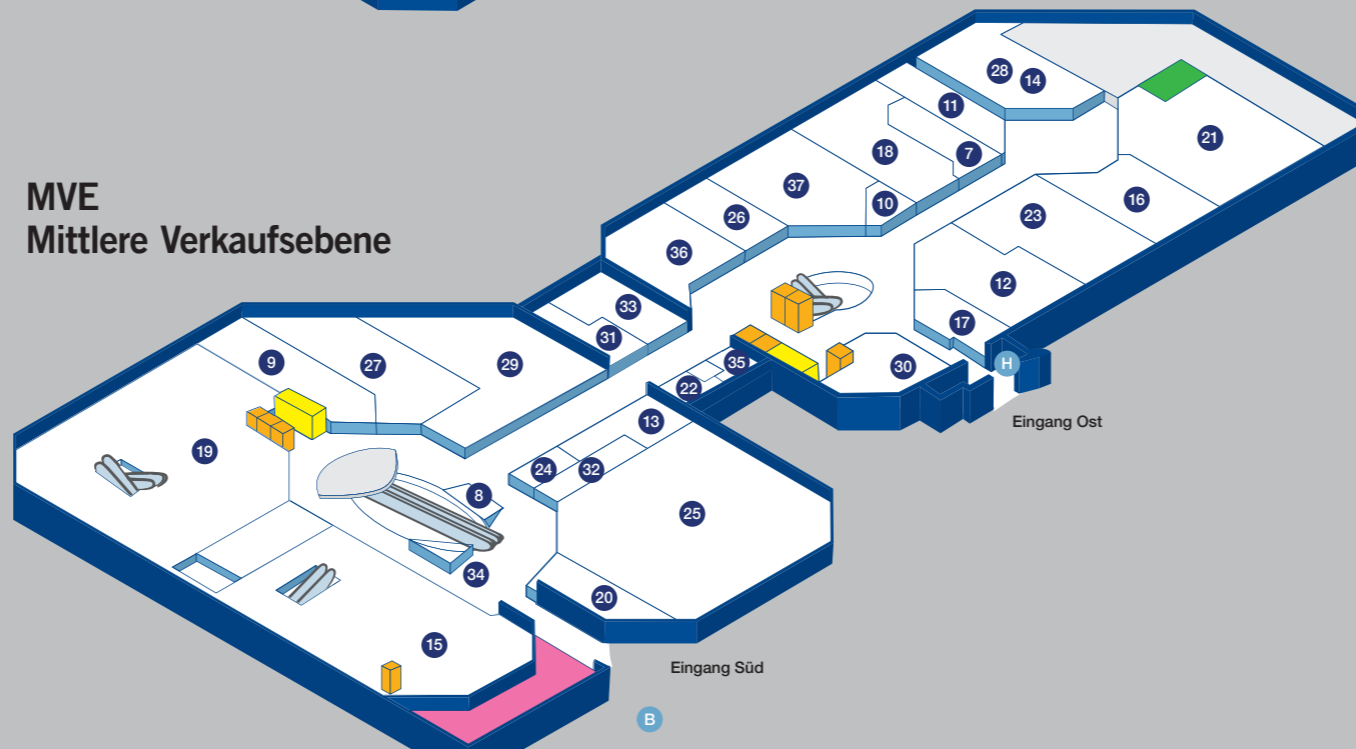

**OVE**  
Obere Verkaufsebene

- 1 C&A Mode
- 2 H&M
- 3 Nagelstudio Pro Nails and Beauty
- 4 Spiga Ristorante
- 5 Zebra
- 6 Outlet by Tchibo

**MVE**  
Mittlere Verkaufsebene

- 7 Beldona
- 8 -
- 9 BRIX Burger & Salad
- 10 Christ Uhren & Schmuck
- 11 Coiffure Strubelpeter
- 12 Fust Elektrohaushalt
- 13 Goldlädeli
- 14 Gottlieber Sweets & Coffee
- 15 H&M/H&M Home
- 16 Hophan
- 17 Jack&Jones
- 18 Löwenapotheke
- 19 Manor
- 20 Marionnaud Parfumeries
- 21 Mc PaperLand/ToyZone
- 22 Mobilezone
- 23 Modekeller
- 24 Naegeli Tabakfass
- 25 Ochsner Sport
- 26 -
- 27 Only
- 28 Orell Füssli Buchhandlung
- 29 PKZ Men (neu März 2023)
- 30 Rituals Cosmetics
- 31 Seedamm Optik
- 32 Sunrise
- 33 STORIES Fashion Boutique
- 34 Swarovski
- 35 TUI ReiseCenter
- 36 Walder Schuhe
- 37 WE

**OVE**  
Obere Verkaufsebene

**MVE**  
Mittlere Verkaufsebene

**UVE**  
Untere Verkaufsebene

**UVE**  
Untere Verkaufsebene

- 38 L'Ultimo Bacio Comestibles Bettio
- 39 Coop
- 40 Denner
- 41 Droga Drogerie
- 42 Interdiscount
- 43 Kiosk
- 44 Läderach chocolatier suisse
- 45 Manor
- 46 Migros
- 47 Migros-Take Away
- 48 Swisscom
- 49 Terlinden Reinigung
- 50 Tschirky Bäckerei Café Konditorei

**Dienstleistungen**

- A Bancomat
- B Bus/Taxi
- C Kinderparadies/Stillraum
- D Schliessfächer
- E Briefkasten
- F Verwaltung
- G Postomat
- H Fotoautomat
- I Picknick-Platz

- WC (alle mit ♿ + Wickeltisch)
- Wickelecke
- GlasPavillon
- Lift
- Treppe
- Parking
- P3 Elektro-Tankstellen
- T Tesla Supercharger