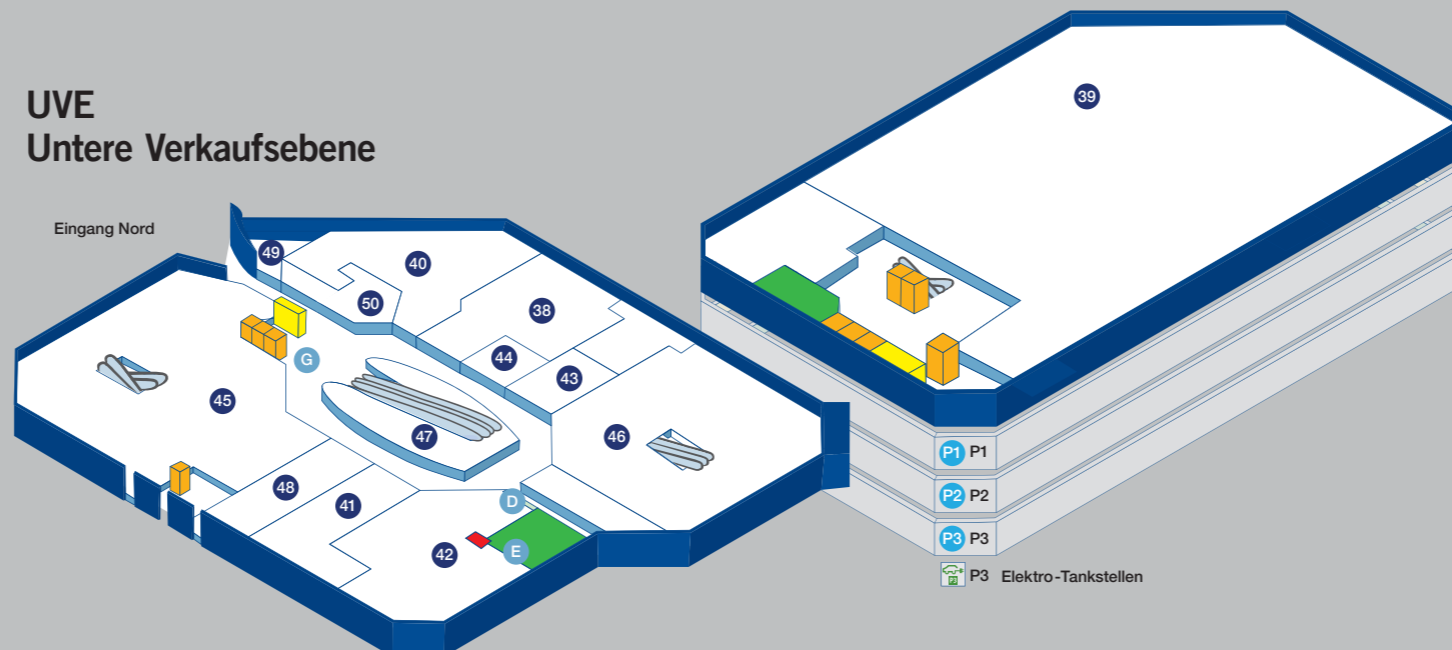

**OVE**  
Obere Verkaufsebene

- 1 C&A Mode
- 2 H&M
- 3 Nagelstudio Pro Nails and Beauty
- 4 Spiga Ristorante
- 5 Zebra
- 6 Outlet by Tchibo

**MVE**  
Mittlere Verkaufsebene

- 7 Beldona
- 8 -
- 9 BRIX Burger & Salad
- 10 Christ Uhren & Schmuck
- 11 Coiffure Strubelpeter
- 12 Fust Elektrohaushalt
- 13 Goldlädeli
- 14 Gottlieber Sweets & Coffee
- 15 H&M/H&M Home
- 16 Hophan
- 17 Jack&Jones
- 18 Löwenapotheke
- 19 Manor
- 20 Marionnaud Parfumeries
- 21 Mc PaperLand/ToyZone
- 22 Mobilezone
- 23 Modekeller
- 24 Naegeli Tabakfass
- 25 Ochsner Sport
- 26 -
- 27 Only
- 28 Orell Füssli Buchhandlung
- 29 PKZ Men (neu März 2023)
- 30 Rituals Cosmetics
- 31 Seedamm Optik
- 32 Sunrise
- 33 STORIES Fashion Boutique
- 34 Swarovski
- 35 TUI ReiseCenter
- 36 Walder Schuhe
- 37 WE

**OVE**  
Obere Verkaufsebene

**MVE**  
Mittlere Verkaufsebene

**UVE**  
Untere Verkaufsebene

**UVE**  
Untere Verkaufsebene

- 38 L'Ultimo Bacio Comestibles Bettio
- 39 Coop
- 40 Denner
- 41 Droga Drogerie
- 42 Interdiscount
- 43 Kiosk
- 44 Läderach chocolatier suisse
- 45 Manor
- 46 Migros
- 47 Migros-Take Away
- 48 Swisscom
- 49 Terlinden Reinigung
- 50 Tschirky Bäckerei Café Konditorei

**Dienstleistungen**

- A Bancomat
- B Bus/Taxi
- C Kinderparadies/Stillraum
- D Schliessfächer
- E Briefkasten
- F Verwaltung
- G Postomat
- H Fotoautomat
- I Picknick-Platz

- WC (alle mit ♿ + Wickeltisch)
- Wickelecke
- GlasPavillon
- Lift
- Treppe
- Parking
- P3 Elektro-Tankstellen
- T Tesla Supercharger