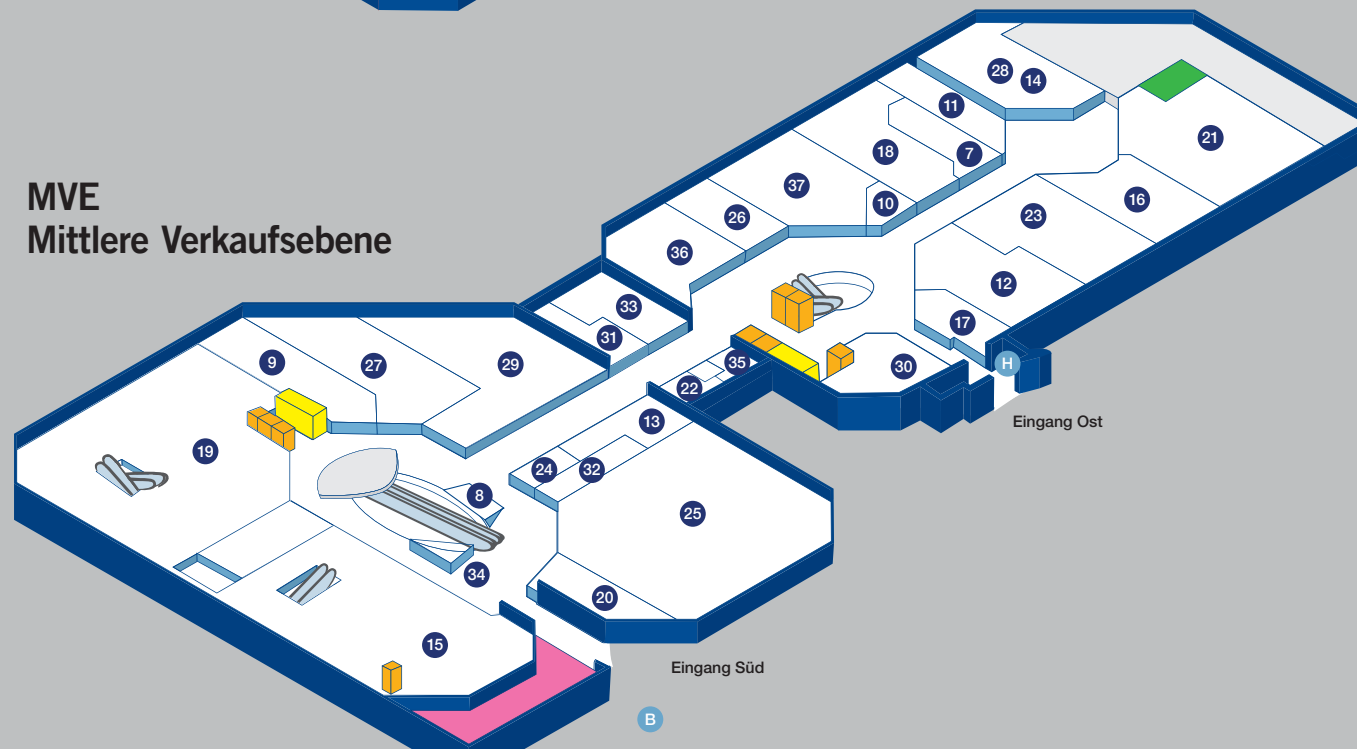

OVE
Obere Verkaufsebene

- 1 C&A Mode
- 2 H&M
- 3 Nagelstudio Pro Nails and Beauty
- 4 Spiga Ristorante
- 5 Zebra
- 6 Visilab ab Juli 2023

MVE
Mittlere Verkaufsebene

- 7 Beldona
- 8 -
- 9 BRIX Burger & Salad
- 10 Christ Uhren & Schmuck
- 11 Coiffure Strubelpeter
- 12 Fust Elektrohaushalt
- 13 Goldlädeli
- 14 Gottlieber Sweets & Coffee
- 15 H&M/H&M Home
- 16 Hophan
- 17 Jack&Jones
- 18 Umbau
- 19 Manor
- 20 Marionnaud Parfumeries
- 21 Mc PaperLand/ToyZone
- 22 Mobilezone
- 23 Modekeller
- 24 Naegeli Tabakfass
- 25 Ochsner Sport
- 26 BENU Löwenapotheke Provisorium
- 27 Only
- 28 Orell Füssli Buchhandlung
- 29 PKZ Men
- 30 Rituals Cosmetics
- 31 Seedamm Optik
- 32 Sunrise
- 33 STORIES Fashion Boutique
- 34 Swarovski
- 35 TUI ReiseCenter
- 36 Walder Schuhe
- 37 WE

OVE
Obere Verkaufsebene

MVE
Mittlere Verkaufsebene

UVE
Untere Verkaufsebene

UVE
Untere Verkaufsebene

- 38 L'Ultimo Bacio Comestibles Bettio
- 39 Coop
- 40 Denner
- 41 Droga Drogerie
- 42 Interdiscount
- 43 Kiosk
- 44 Läderach chocolatier suisse
- 45 Manor
- 46 Migros
- 47 Migros-Take Away
- 48 Swisscom
- 49 Terlinden Reinigung
- 50 Tschirky Bäckerei Café Konditorei

Dienstleistungen

- A Bancomat
- B Bus/Taxi
- C Kinderparadies/Stillraum
- D Schliessfächer
- E Briefkasten
- F Verwaltung
- G Postomat
- H Fotoautomat
- I Picknick-Platz

- WC (alle mit + Wickeltisch)
- Wickelecke
- GlasPavillon
- Lift
- Treppe
- Parking
- P3 Elektro-Tankstellen
- Tesla Supercharger