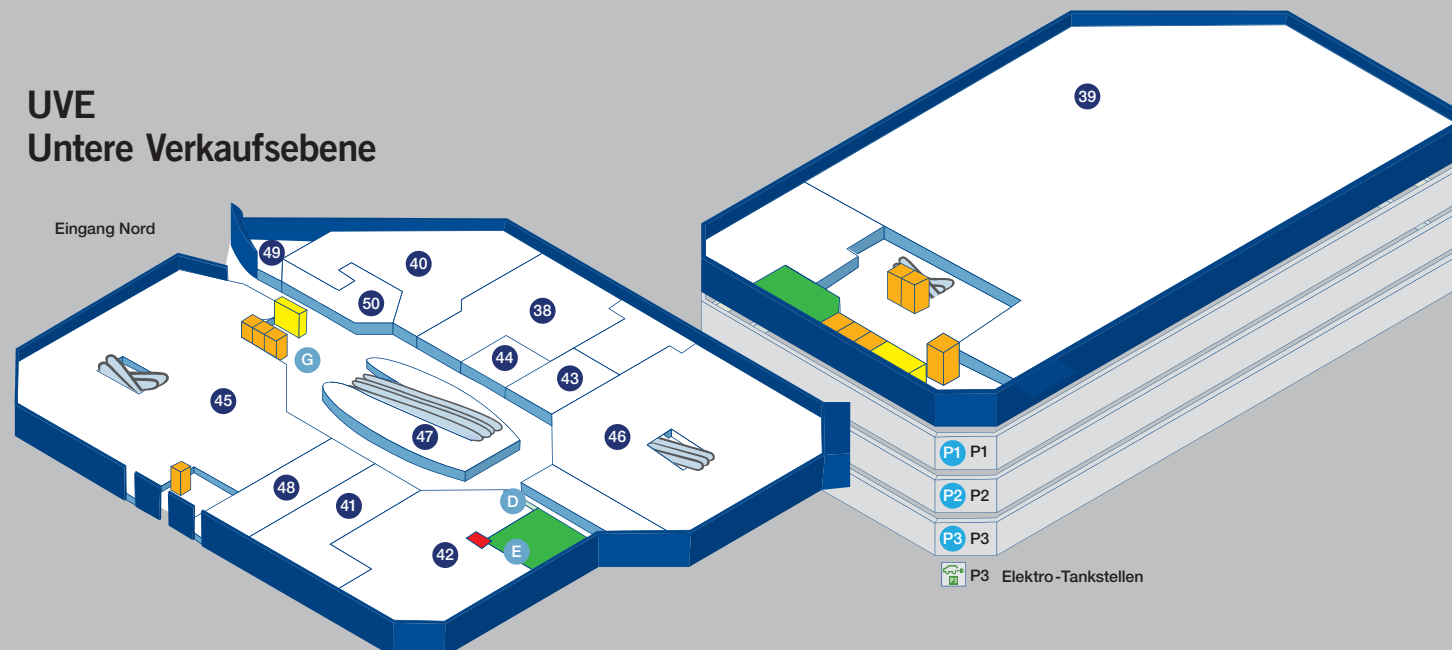

OVE
Obere Verkaufsebene

- 1 C&A Mode
- 2 H&M
- 3 Nagelstudio Pro Nails and Beauty
- 4 Spiga Ristorante
- 5 Zebra
- 6 Visilab ab Juli 2023

MVE
Mittlere Verkaufsebene

- 7 Beldona
- 8 -
- 9 BRIX Burger & Salad
- 10 Christ Uhren & Schmuck
- 11 Coiffure Strubelpeter
- 12 Fust Elektrohaushalt
- 13 Goldlädeli
- 14 Gottlieber Sweets & Coffee
- 15 H&M/H&M Home
- 16 Hophan
- 17 Jack&Jones
- 18 Umbau
- 19 Manor
- 20 Marionnaud Parfumeries
- 21 Mc PaperLand/ToyZone
- 22 Mobilezone
- 23 Modekeller
- 24 Naegeli Tabakfass
- 25 Ochsner Sport
- 26 BENU Löwenapotheke Provisorium
- 27 Only
- 28 Orell Füssli Buchhandlung
- 29 PKZ Men
- 30 Rituals Cosmetics
- 31 Seedamm Optik
- 32 Sunrise
- 33 STORIES Fashion Boutique
- 34 Swarovski
- 35 TUI ReiseCenter
- 36 Walder Schuhe
- 37 WE

OVE
Obere Verkaufsebene

MVE
Mittlere Verkaufsebene

UVE
Untere Verkaufsebene

UVE
Untere Verkaufsebene

- 38 L'Ultimo Bacio Comestibles Bettio
- 39 Coop
- 40 Denner
- 41 Droga Drogerie
- 42 Interdiscount
- 43 Kiosk
- 44 Läderach chocolatier suisse
- 45 Manor
- 46 Migros
- 47 Migros-Take Away
- 48 Swisscom
- 49 Terlinden Reinigung
- 50 Tschirky Bäckerei Café Konditorei

Dienstleistungen

- A Bancomat
- B Bus/Taxi
- C Kinderparadies/Stillraum
- D Schliessfächer
- E Briefkasten
- F Verwaltung
- G Postomat
- H Fotoautomat
- I Picknick-Platz

- WC (alle mit + Wickeltisch)
- Wickelecke
- GlasPavillon
- Lift
- Treppe
- Parking
- P3 Elektro-Tankstellen
- Tesla Supercharger