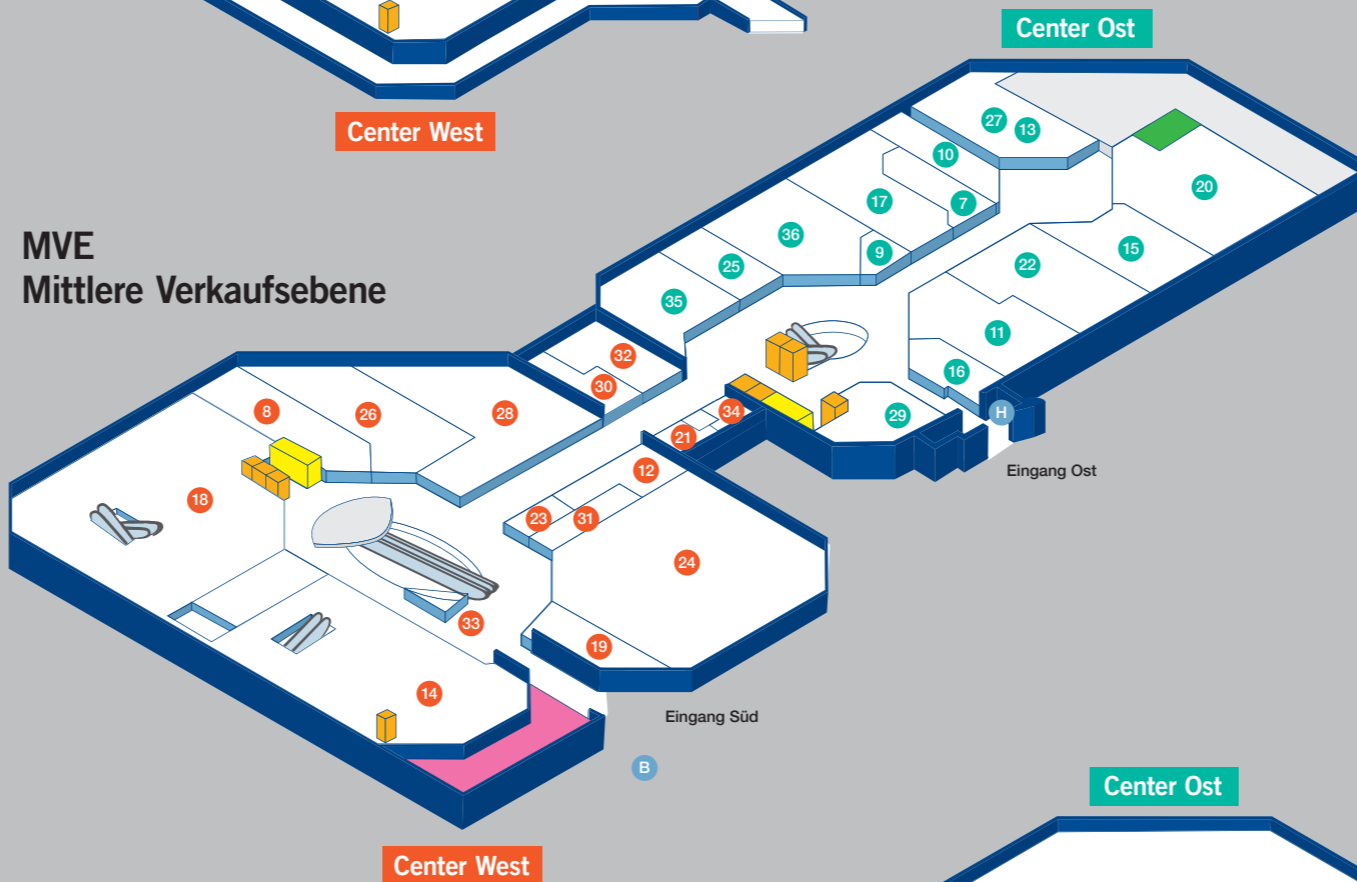

**OVE**  
Obere Verkaufsebene

- 1 C&A Mode
- 2 H&M
- 3 Nagelstudio Pro Nails and Beauty
- 4 Spiga Ristorante
- 5 Tschümperlin Schuhe
- 6 Visilab

**MVE**  
Mittlere Verkaufsebene

- 7 Beldona
- 8 BRIX Burger & Salad
- 9 Christ Uhren & Schmuck
- 10 Coiffure Strubelpeter
- 11 Fust Elektrohaushalt
- 12 Goldlädeli
- 13 Gottlieber Sweets & Coffee
- 14 H&M/H&M Home
- 15 Hophan Mode
- 16 Jack&Jones
- 17 BENU Apotheke
- 18 Manor
- 19 Marionnaud Parfumeries
- 20 Mc PaperLand/ToyZone
- 21 Mobilezone
- 22 Modekeller
- 23 Naegeli Tabakfass
- 24 Ochsner Sport
- 25 -
- 26 Only
- 27 Orell Füssli Buchhandlung
- 28 PKZ Men
- 29 Rituals Cosmetics
- 30 Seedamm Optik
- 31 Sunrise
- 32 STORIES Fashion Boutique
- 33 Swarovski
- 34 TUI ReiseCenter
- 35 Walder Schuhe
- 36 WE Fashion

**UVE**  
Untere Verkaufsebene

- 37 BETTIO Comestibles
- 38 Coop
- 39 Denner
- 40 Droga Drogerie
- 41 Interdiscount
- 42 Kiosk
- 43 Läderach chocolatier suisse
- 44 Manor
- 45 Migros
- 46 Migros-Take Away
- 47 Swisscom
- 48 Terlinden Reinigung
- 49 Tschirky Bäckerei Café Konditorei

**OVE**  
Obere Verkaufsebene

**MVE**  
Mittlere Verkaufsebene

**UVE**  
Untere Verkaufsebene

**Dienstleistungen**

- A Bancomat
- B Bus/Taxi
- C Kinderparadies/Stillraum
- D Schliessfächer
- E Briefkasten
- F Centerinformation
- G Postomat
- H Fotoautomat
- I öffentliche Dachterrasse

- WC (alle mit ♿ + Wickeltisch)
- Wickelecke
- GlasPavillon
- Lift
- Treppe
- Parking

P3 Elektro-Tankstellen

Tesla Supercharger (Aussenbereich Parkplatz Ost)