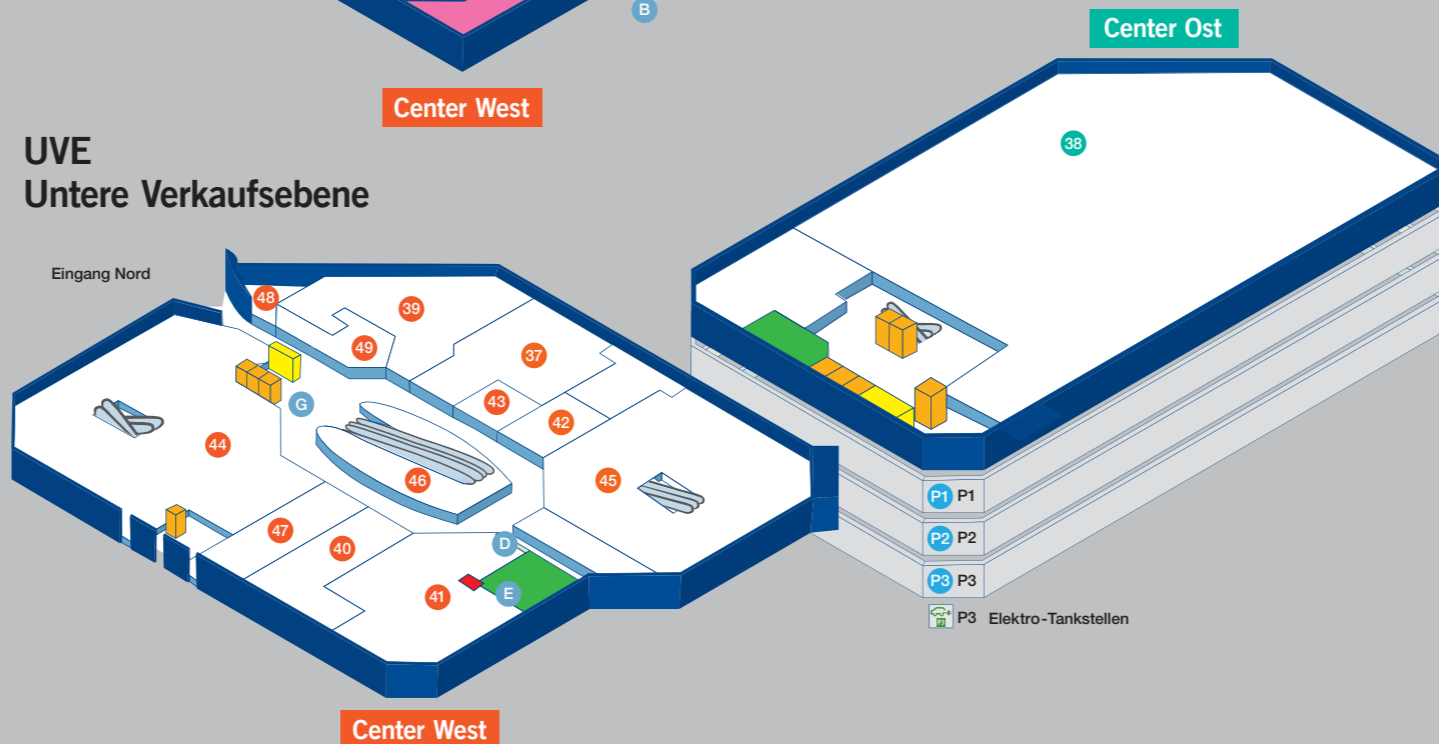

**UVE**  
Untere Verkaufsebene

- 37 BETTIO Comestibles
- 38 Coop
- 39 Denner
- 40 Droga Drogerie
- 41 Interdiscount
- 42 Kiosk
- 43 Läderach chocolatier suisse
- 44 Manor
- 45 Migros
- 46 Migros-Take Away
- 47 Swisscom
- 48 Terlinden Reinigung
- 49 Tschirky Bäckerei Café Konditorei

**OVE**  
Obere Verkaufsebene

**MVE**  
Mittlere Verkaufsebene

**UVE**  
Untere Verkaufsebene

**Dienstleistungen**

- A Bancomat
- B Bus/Taxi
- C Kinderparadies/Stillraum
- D Schliessfächer
- E Briefkasten
- F Centerinformation
- G Postomat
- H Fotoautomat
- I öffentliche Dachterrasse

- WC (alle mit ♿ + Wickeltisch)
- Wickelecke
- GlasPavillon
- Lift
- Treppe
- Parking

P3 Elektro-Tankstellen

Tesla Supercharger (Aussenbereich Parkplatz Ost)