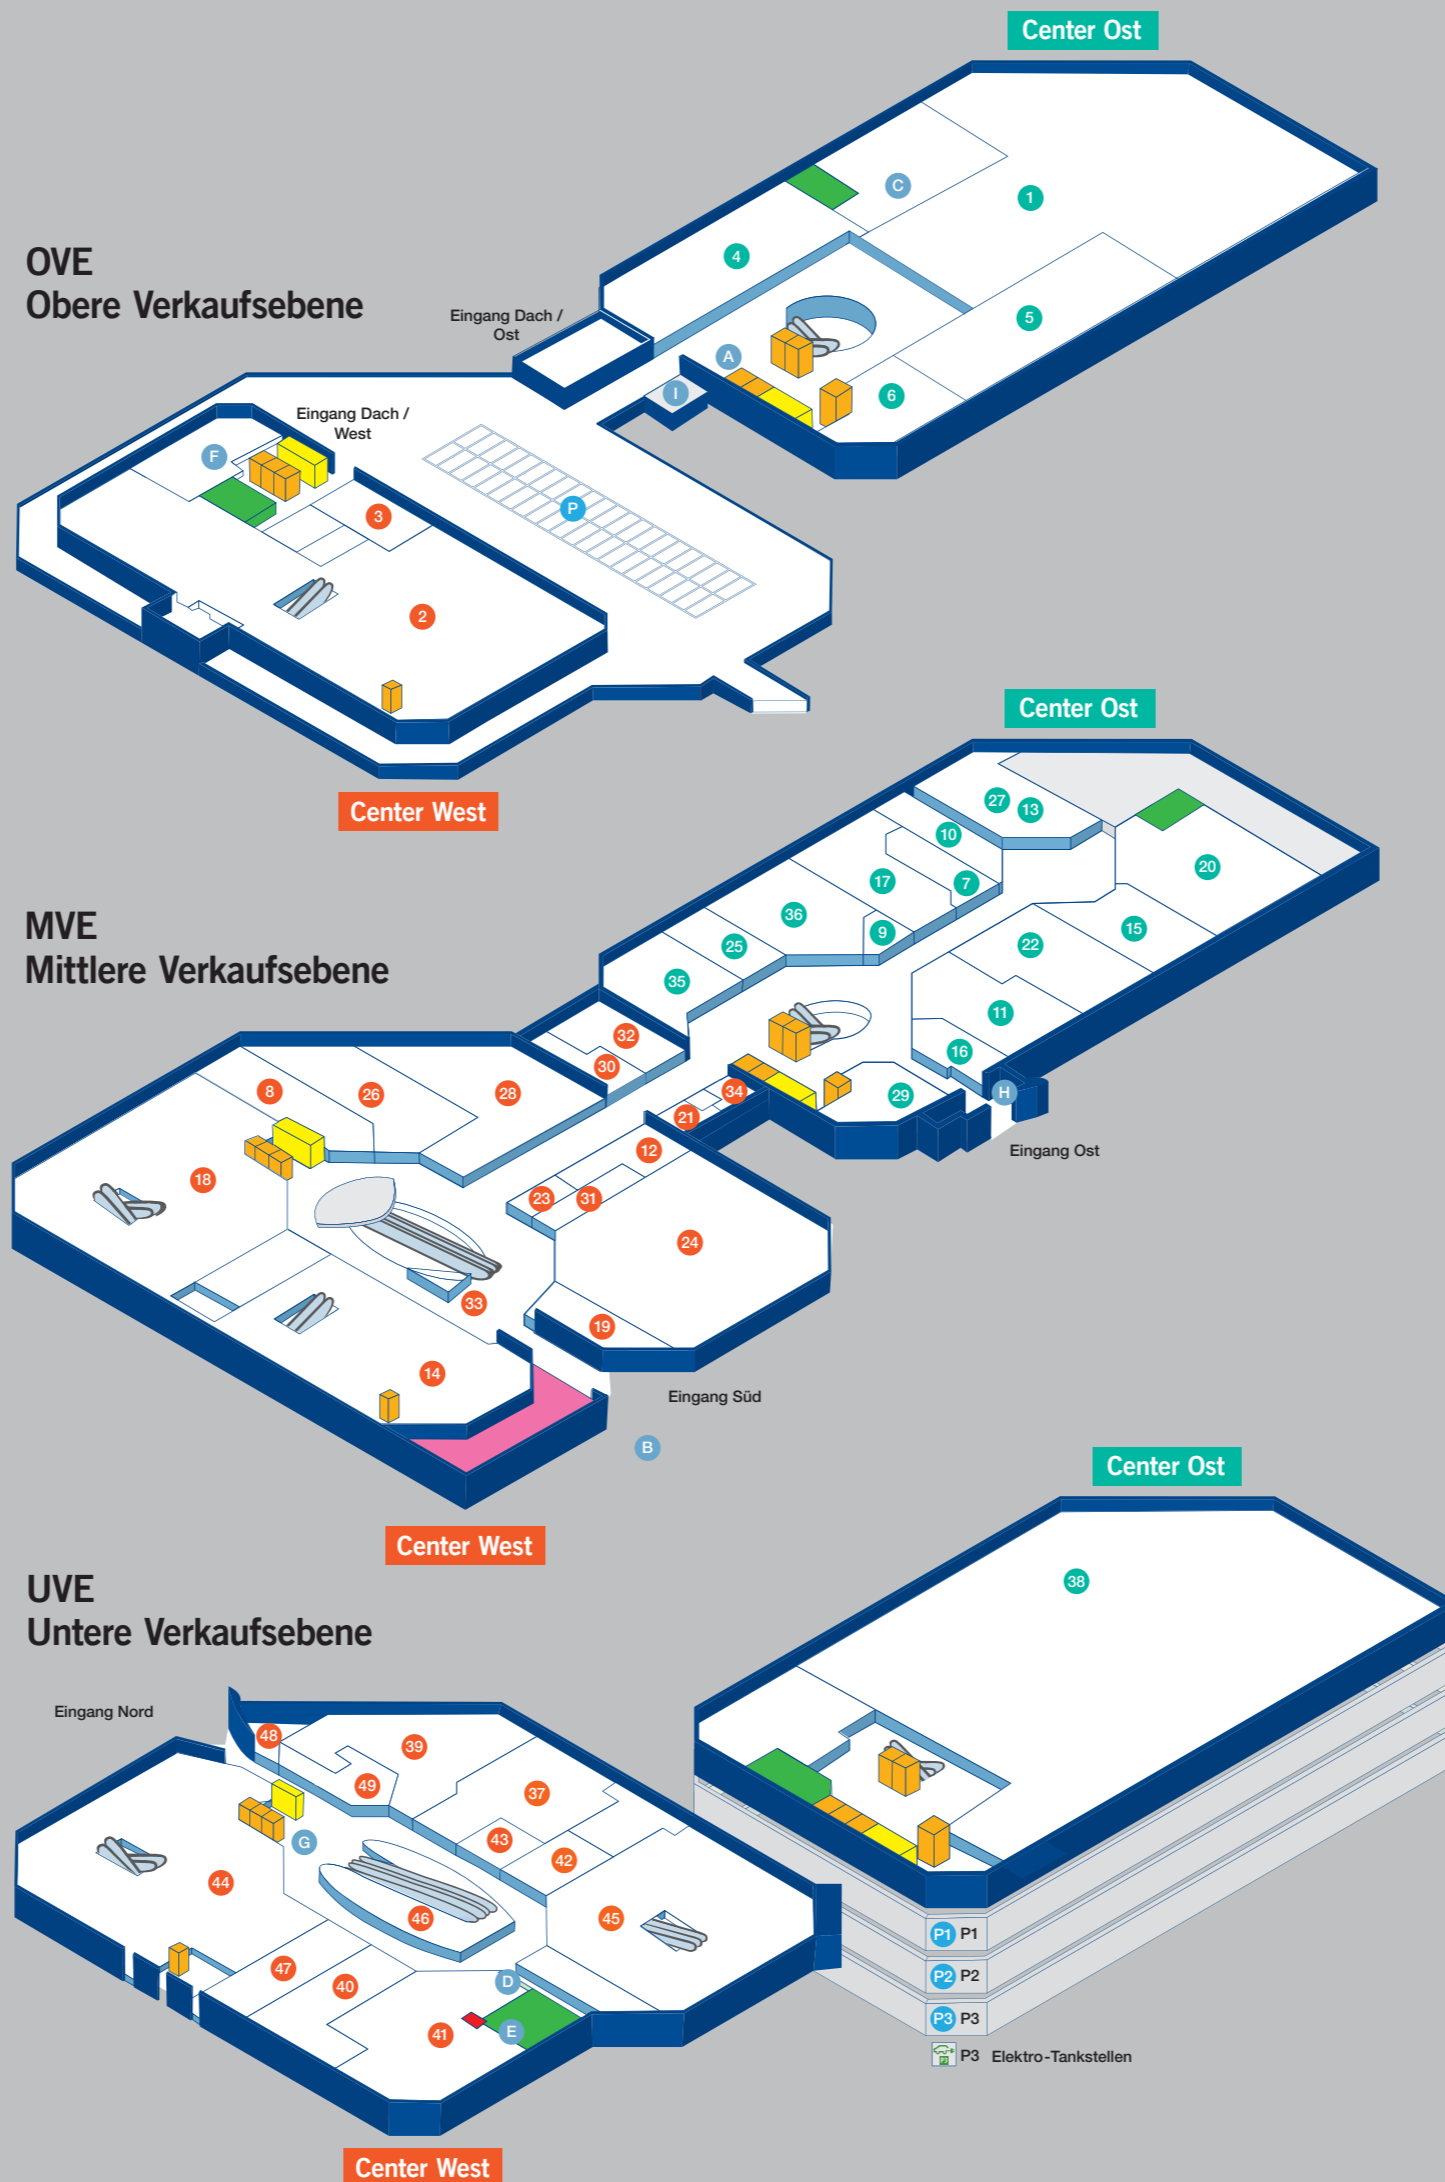

OVE
Obere Verkaufsebene

- 1 C&A Mode
- 2 H&M
- 3 Nagelstudio Pro Nails and Beauty
- 4 Spiga Ristorante
- 5 Tschümperlin Schuhe
- 6 Visilab

MVE
Mittlere Verkaufsebene

- 7 Beldona
- 8 BRIX Burger & Salad
- 9 Christ Uhren & Schmuck
- 10 Coiffure Strubelpeter
- 11 Fust Elektrohaushalt
- 12 Goldlädeli
- 13 Gottlieber Sweets & Coffee
- 14 H&M/H&M Home
- 15 Hophan Mode
- 16 Jack&Jones
- 17 BENU Apotheke
- 18 Manor
- 19 Marionnaud Parfumeries
- 20 Mc PaperLand/ToyZone
- 21 Mobilezone
- 22 Modekeller
- 23 Naegeli Tabakfass
- 24 Ochsner Sport
- 25 -
- 26 Only
- 27 Orell Füssli Buchhandlung
- 28 PKZ Men
- 29 Rituals Cosmetics
- 30 Seedamm Optik
- 31 Sunrise
- 32 STORIES Fashion Boutique
- 33 Swarovski
- 34 TUI ReiseCenter
- 35 Walder Schuhe
- 36 WE Fashion

UVE
Untere Verkaufsebene

- 37 BETTIO Comestibles
- 38 Coop
- 39 Denner
- 40 Droga Drogerie
- 41 Interdiscount
- 42 Kiosk
- 43 Läderach chocolatier suisse
- 44 Manor
- 45 Migros
- 46 Migros-Take Away
- 47 Swisscom
- 48 Terlinden Reinigung
- 49 Tschirky Bäckerei Café Konditorei

Dienstleistungen

- A Bancomat
 - B Bus/Taxi
 - C Kinderparadies/Stillraum
 - D Schliessfächer
 - E Briefkasten
 - F Centerinformation
 - G Postomat
 - H Fotoautomat
 - I Öffentliche Dachterrasse
-
- WC (alle mit ♿ + Wickeltisch)
 - Wickelecke
 - GlasPavillon
 - Lift
 - Treppe
 - Parking
-
- 🔌 P3 Elektro-Tankstellen
 - ⚡ Tesla Supercharger (Aussenbereich Parkplatz Ost)