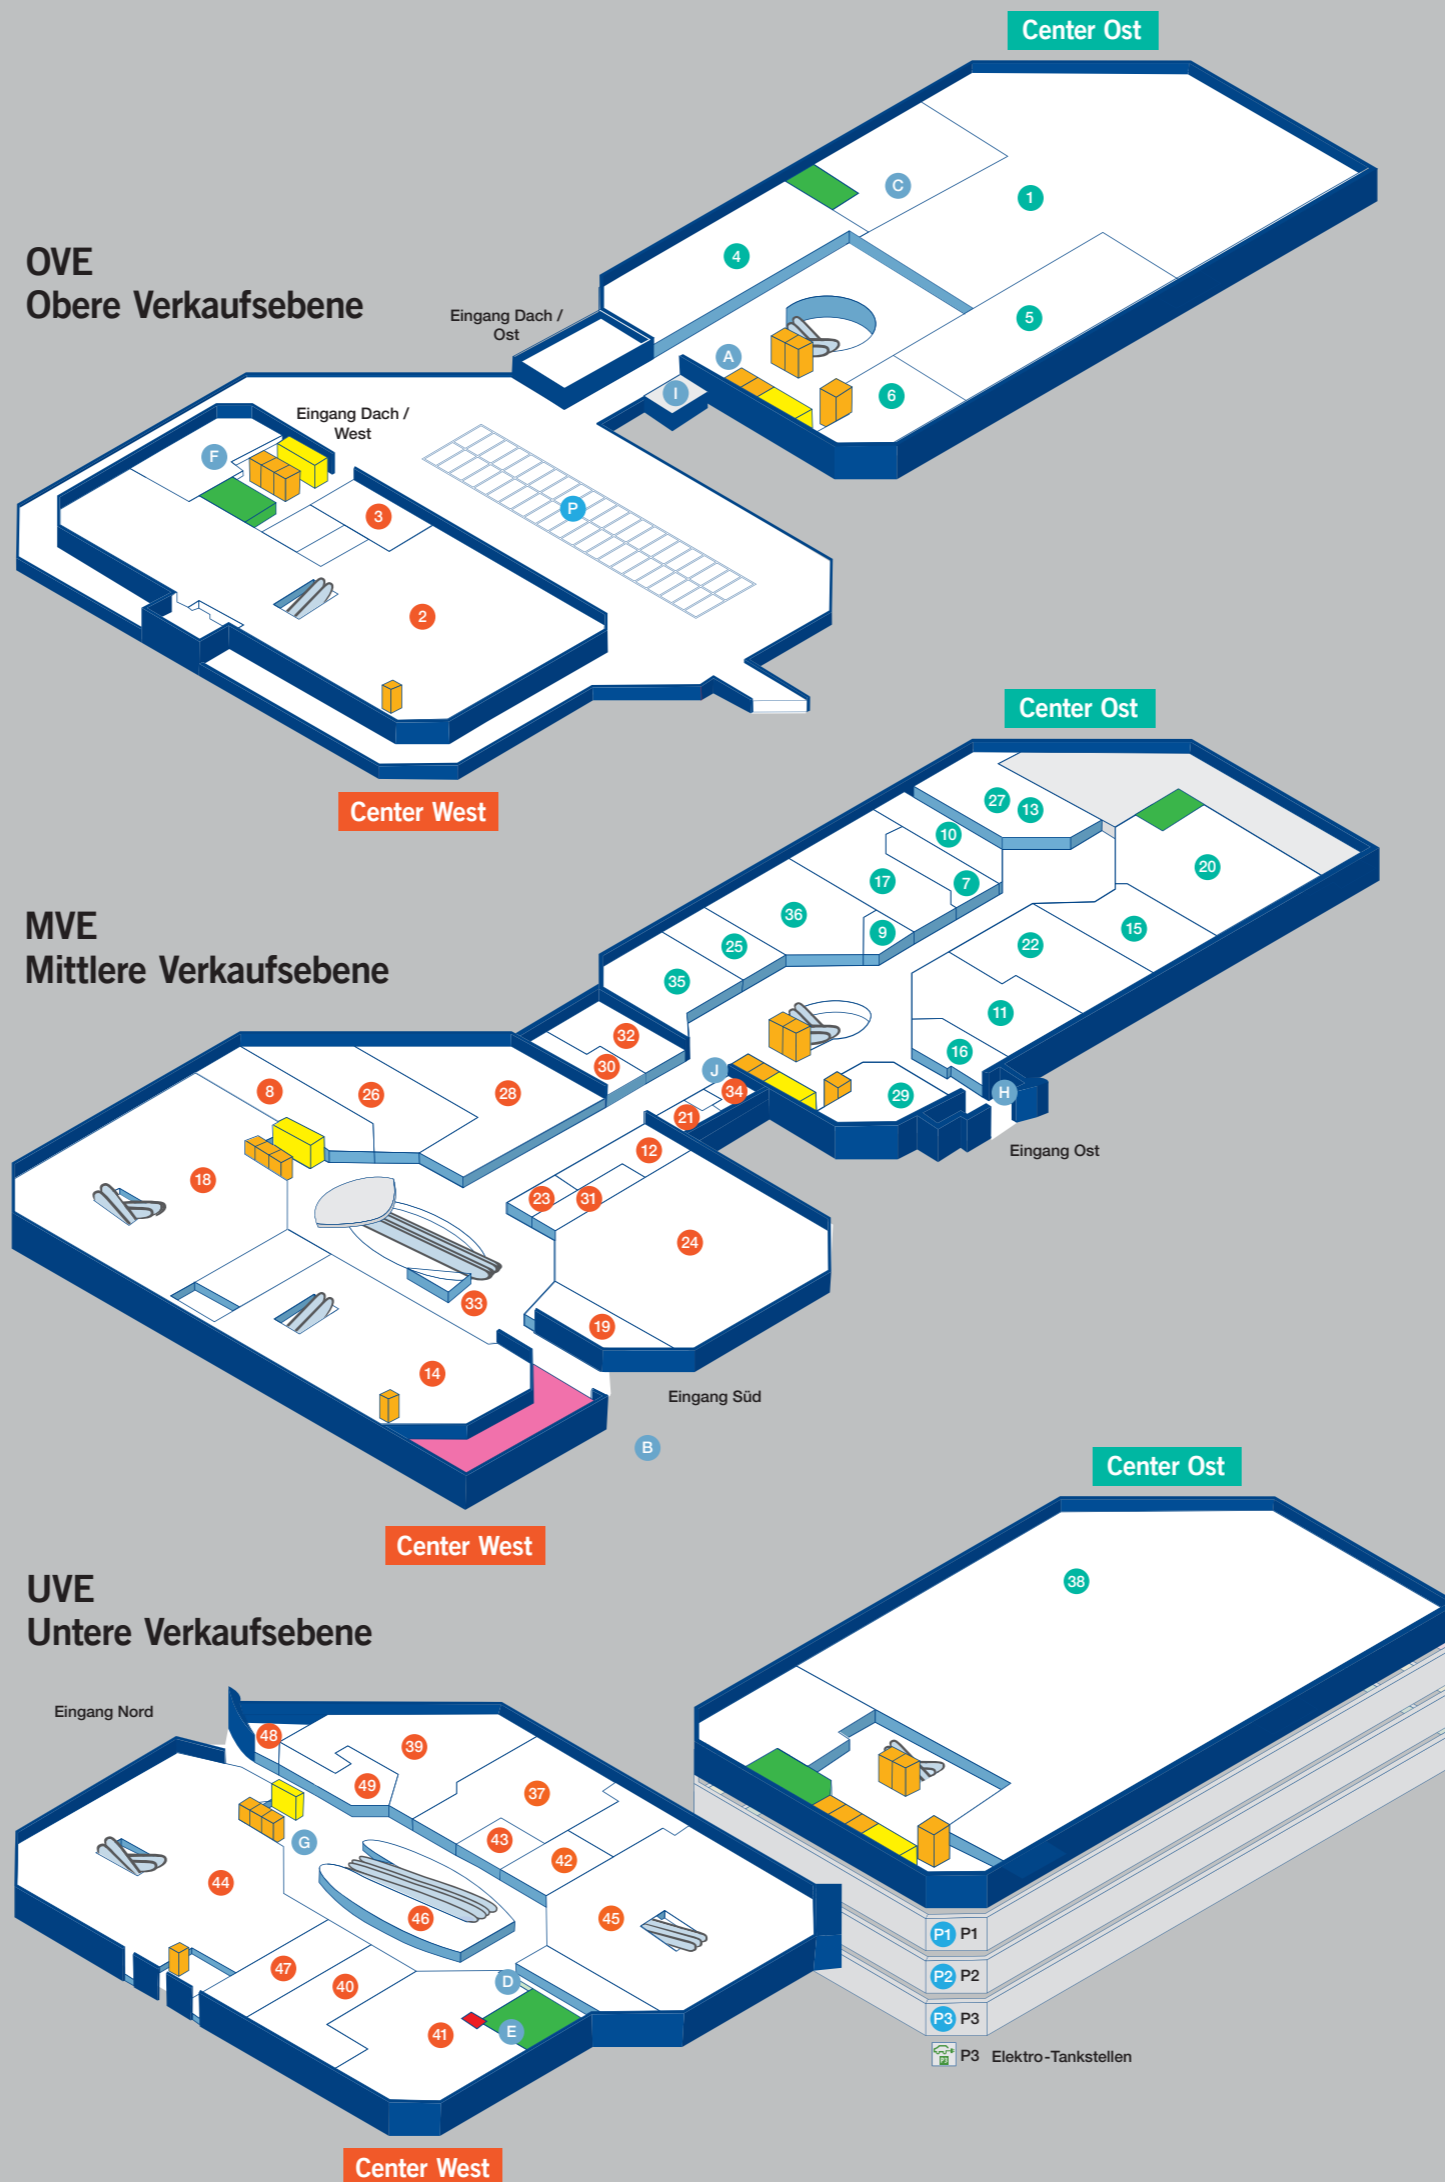

Mehr Infos finden Sie hier:
www.seedamm-center.ch/aerztezentrum

Vier Fachärzte unter einem Dach

- Swiss Permanence (Hausarzt und Notfallmedizin)
- Swissklinik (Orthopädie)
- Swiss Diagnostik (Radiologie)
- Zahnarztzentrum

Kinder von 3 bis 9 Jahre, maximal 3 Stunden.

*Lebensmittel ab 8.00 Uhr

Unter Vorbehalt. Aktuelle Öffnungszeiten auf unserer Website.

1500 Gratis Parkplätze

50 Seedamm Center JUBILÄUM

OVE
Obere Verkaufsebene

- 1 C&A Mode
- 2 H&M
- 3 Nagelstudio Coco Nails & Beauty
- 4 Spiga Ristorante
- 5 Tschümperlin Schuhe
- 6 Visilab Optik & Hörgeräte

MVE
Mittlere Verkaufsebene

- 7 Beldona
- 8 BRIX Burger & Salad
- 9 -
- 10 Coiffure Strubelpeter
- 11 Fust Elektrohaushalt
- 12 Goldlädeli
- 13 Gottlieber Sweets & Coffee
- 14 H&M/H&M Home
- 15 Hophan Mode
- 16 Christ Uhren & Schmuck
- 17 BENU Apotheke
- 18 Manor
- 19 Marionnaud Parfumeries
- 20 Mc PaperLand/ToyZone
- 21 Mobilezone
- 22 Modekeller
- 23 Naegeli Tabakfass
- 24 Ochsner Sport
- 25 Intimissimi / Calzedonia (ab Dez. 2024)
- 26 Only
- 27 Orell Füssli Buchhandlung
- 28 PKZ Men
- 29 Rituals Cosmetics
- 30 Seedamm Optik
- 31 Sunrise
- 32 STORIES Fashion Boutique
- 33 Swarovski
- 34 TUI ReiseCenter
- 35 Walder Schuhe
- 36 WE Fashion

Dienstleistungen

- A Bancomat
- B Bus/Taxi
- C Kinderparadies/Stillraum
- D Schliessfächer
- E Briefkasten
- F Centerinformation
- G Postomat
- H Fotoautomat
- I Öffentliche Dachterrasse
- J Geschenkkarten-Automat
- WC (alle mit ♿ + Wickeltisch)
- Wickelecke
- GlasPavillon
- Lift
- Treppe
- Parking
- P3 Elektro-Tankstellen
- Tesla Supercharger (Aussenbereich Parkplatz Ost)