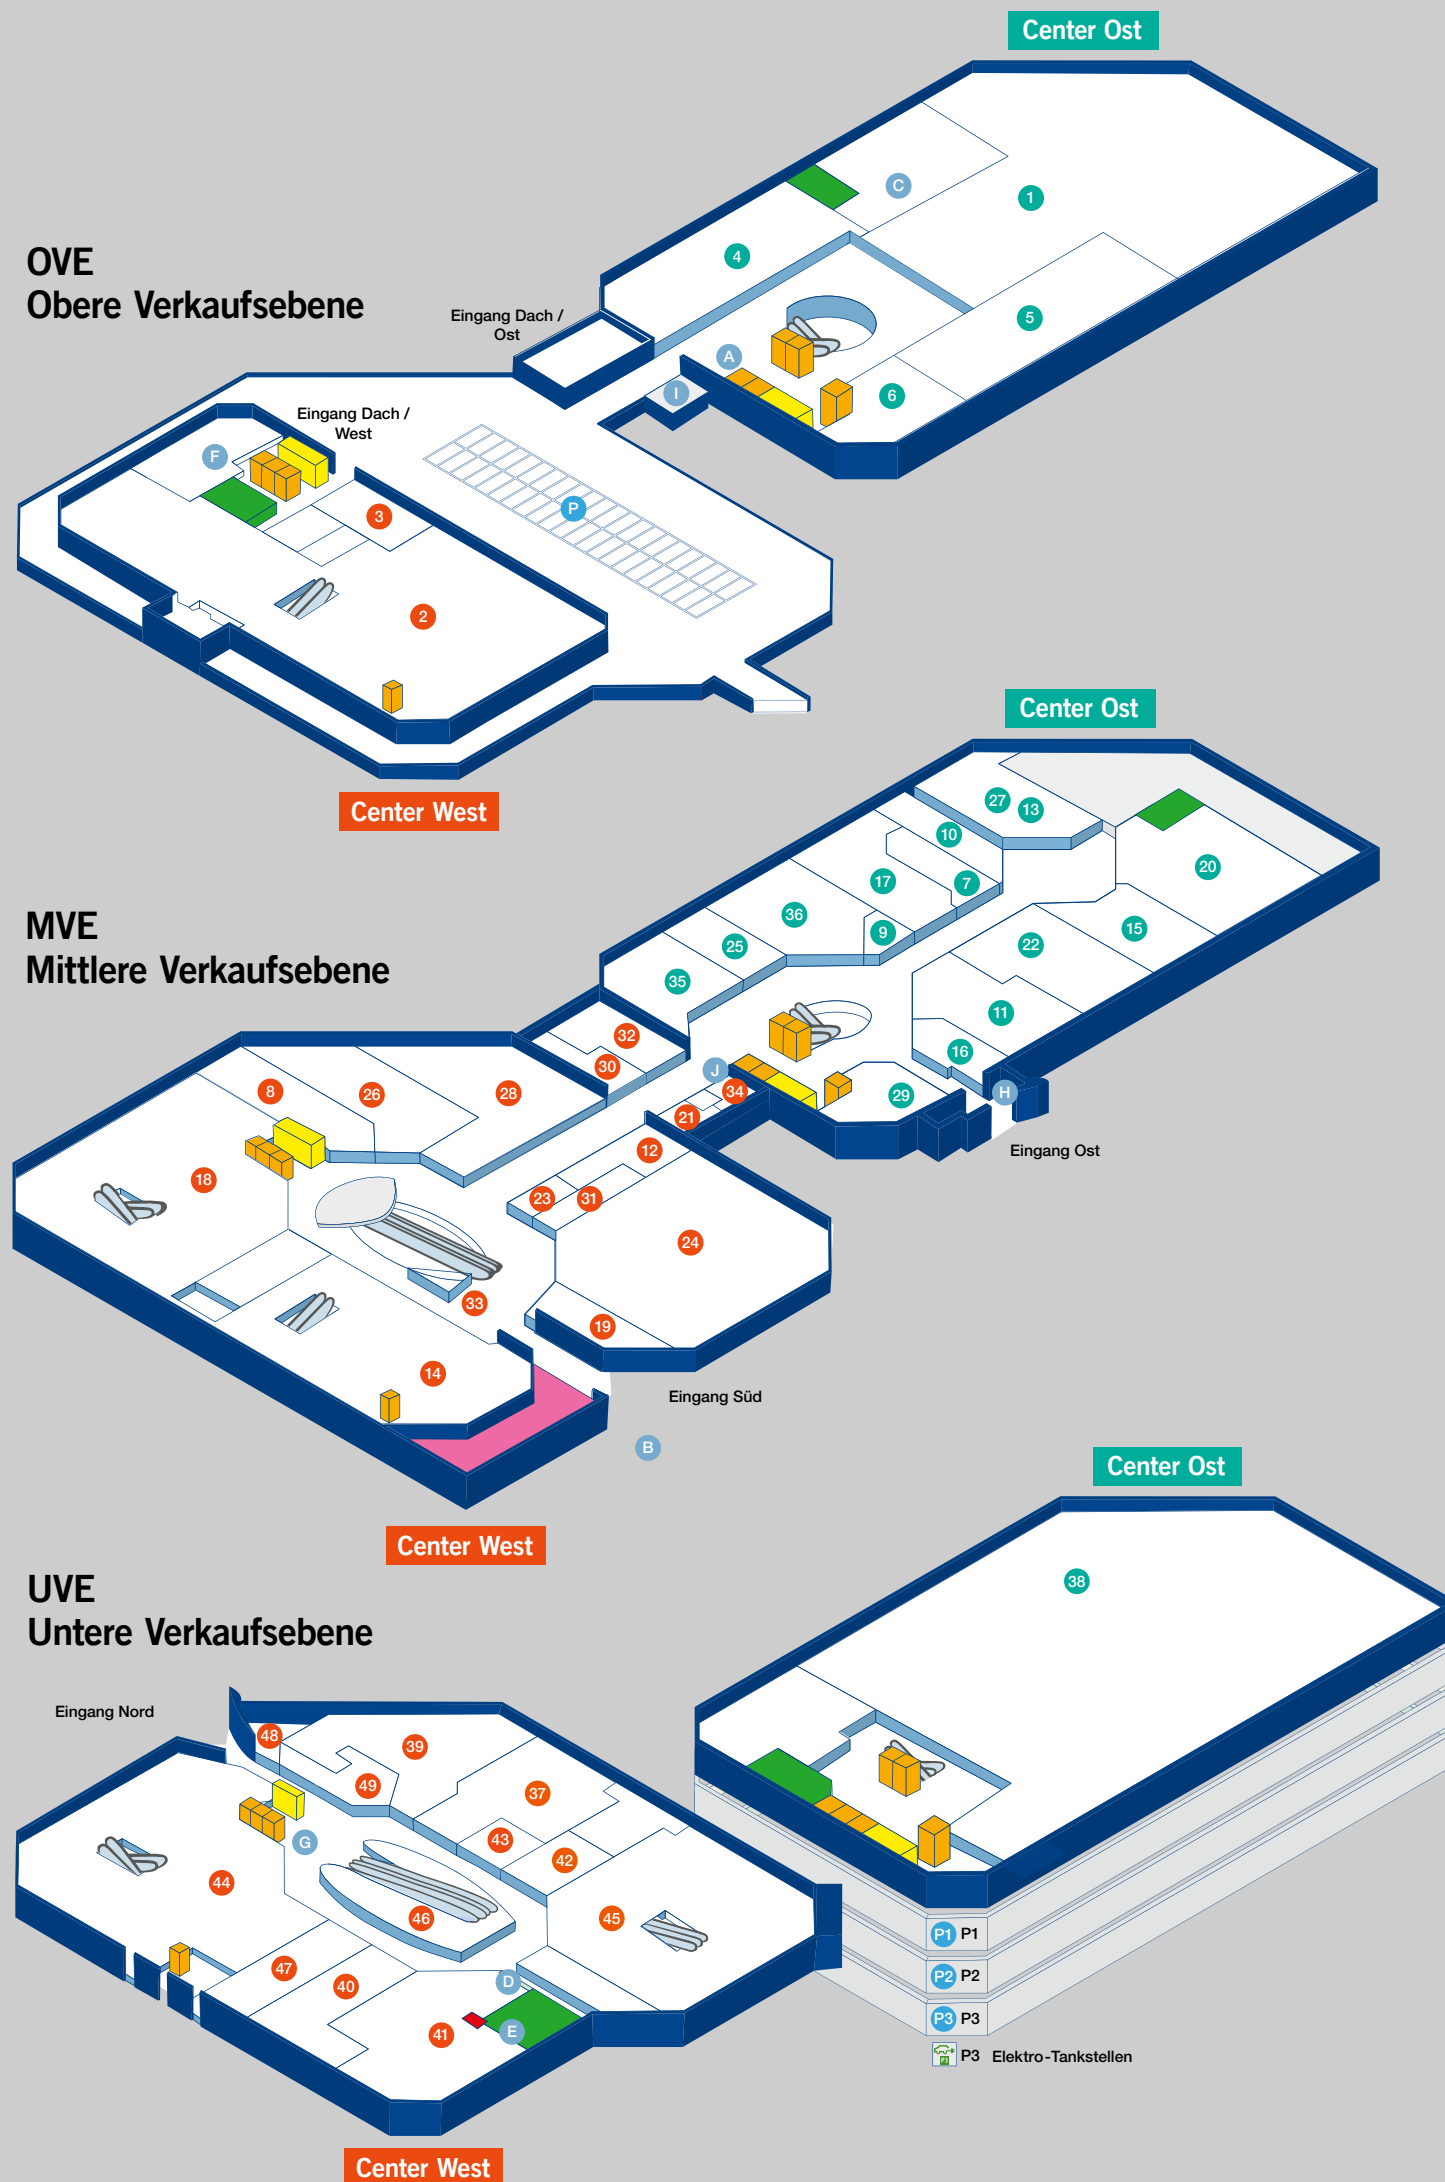

Kinder von 3 bis 9 Jahre, maximal 3 Stunden.

\*Lebensmittel ab 8.00 Uhr

Unter Vorbehalt. Aktuelle Öffnungszeiten auf unserer Website.

1500 Gratis Parkplätze

Grüezi

Übersichtsplan

Fachgeschäfte und

Dienstleistungen

**OVE**  
Obere Verkaufsebene

- 1 C&A Mode
- 2 H&M
- 3 Nagelstudio Coco Nails & Beauty
- 4 Spiga Ristorante
- 5 Tschümperlin Schuhe
- 6 Visilab Optik & Hörgeräte

**MVE**  
Mittlere Verkaufsebene

- 7 Beldona
- 8 Kaimug taste thai (Eröffnung März 2025)
- 9 -
- 10 Coiffure Strubelpeter
- 11 Fust Elektrohaushalt
- 12 Goldlädeli
- 13 Gottlieber Sweets & Coffee
- 14 H&M/H&M Home
- 15 Modeum Fashion Store (Eröffnung März 2025)
- 16 Christ Uhren & Schmuck
- 17 BENU Apotheke
- 18 Manor
- 19 Marionnaud Parfumeries
- 20 Mc PaperLand/ToyZone
- 21 Mobilezone
- 22 Modekeller
- 23 Naegeli Tabakfass
- 24 Ochsner Sport
- 25 Intimissimi / Calzedonia
- 26 Only
- 27 Orell Füssli Buchhandlung
- 28 PKZ Men
- 29 Rituals Cosmetics
- 30 Seedamm Optik
- 31 Sunrise
- 32 STORIES Fashion Boutique
- 33 Swarovski
- 34 TUI ReiseCenter
- 35 Walder Schuhe
- 36 WE Fashion

**UVE**  
Untere Verkaufsebene

- 37 BETTIO Comestibles
- 38 Coop
- 39 Denner
- 40 Dropa Drogerie
- 41 Interdiscount
- 42 Kiosk
- 43 Läderach chocolatier suisse
- 44 Manor
- 45 Migros
- 46 Migros-Take Away
- 47 Swisscom
- 48 Terlinden Reinigung
- 49 Tschirky Bäckerei Café Konditorei

**Dienstleistungen**

- A Bancomat
- B Bus/Taxi
- C Kinderparadies/Stillraum
- D Schliessfächer
- E Briefkasten
- F Centerinformation
- G Postomat
- H Fotoautomat
- I Öffentliche Dachterrasse
- J Geschenkkarten-Automat
- WC (alle mit ♿ + Wickeltisch)
- Wickelecke
- GlasPavillon
- Lift
- Treppe
- Parking
- P3 Elektro-Tankstellen
- Tesla Supercharger (Aussenbereich Parkplatz Ost)