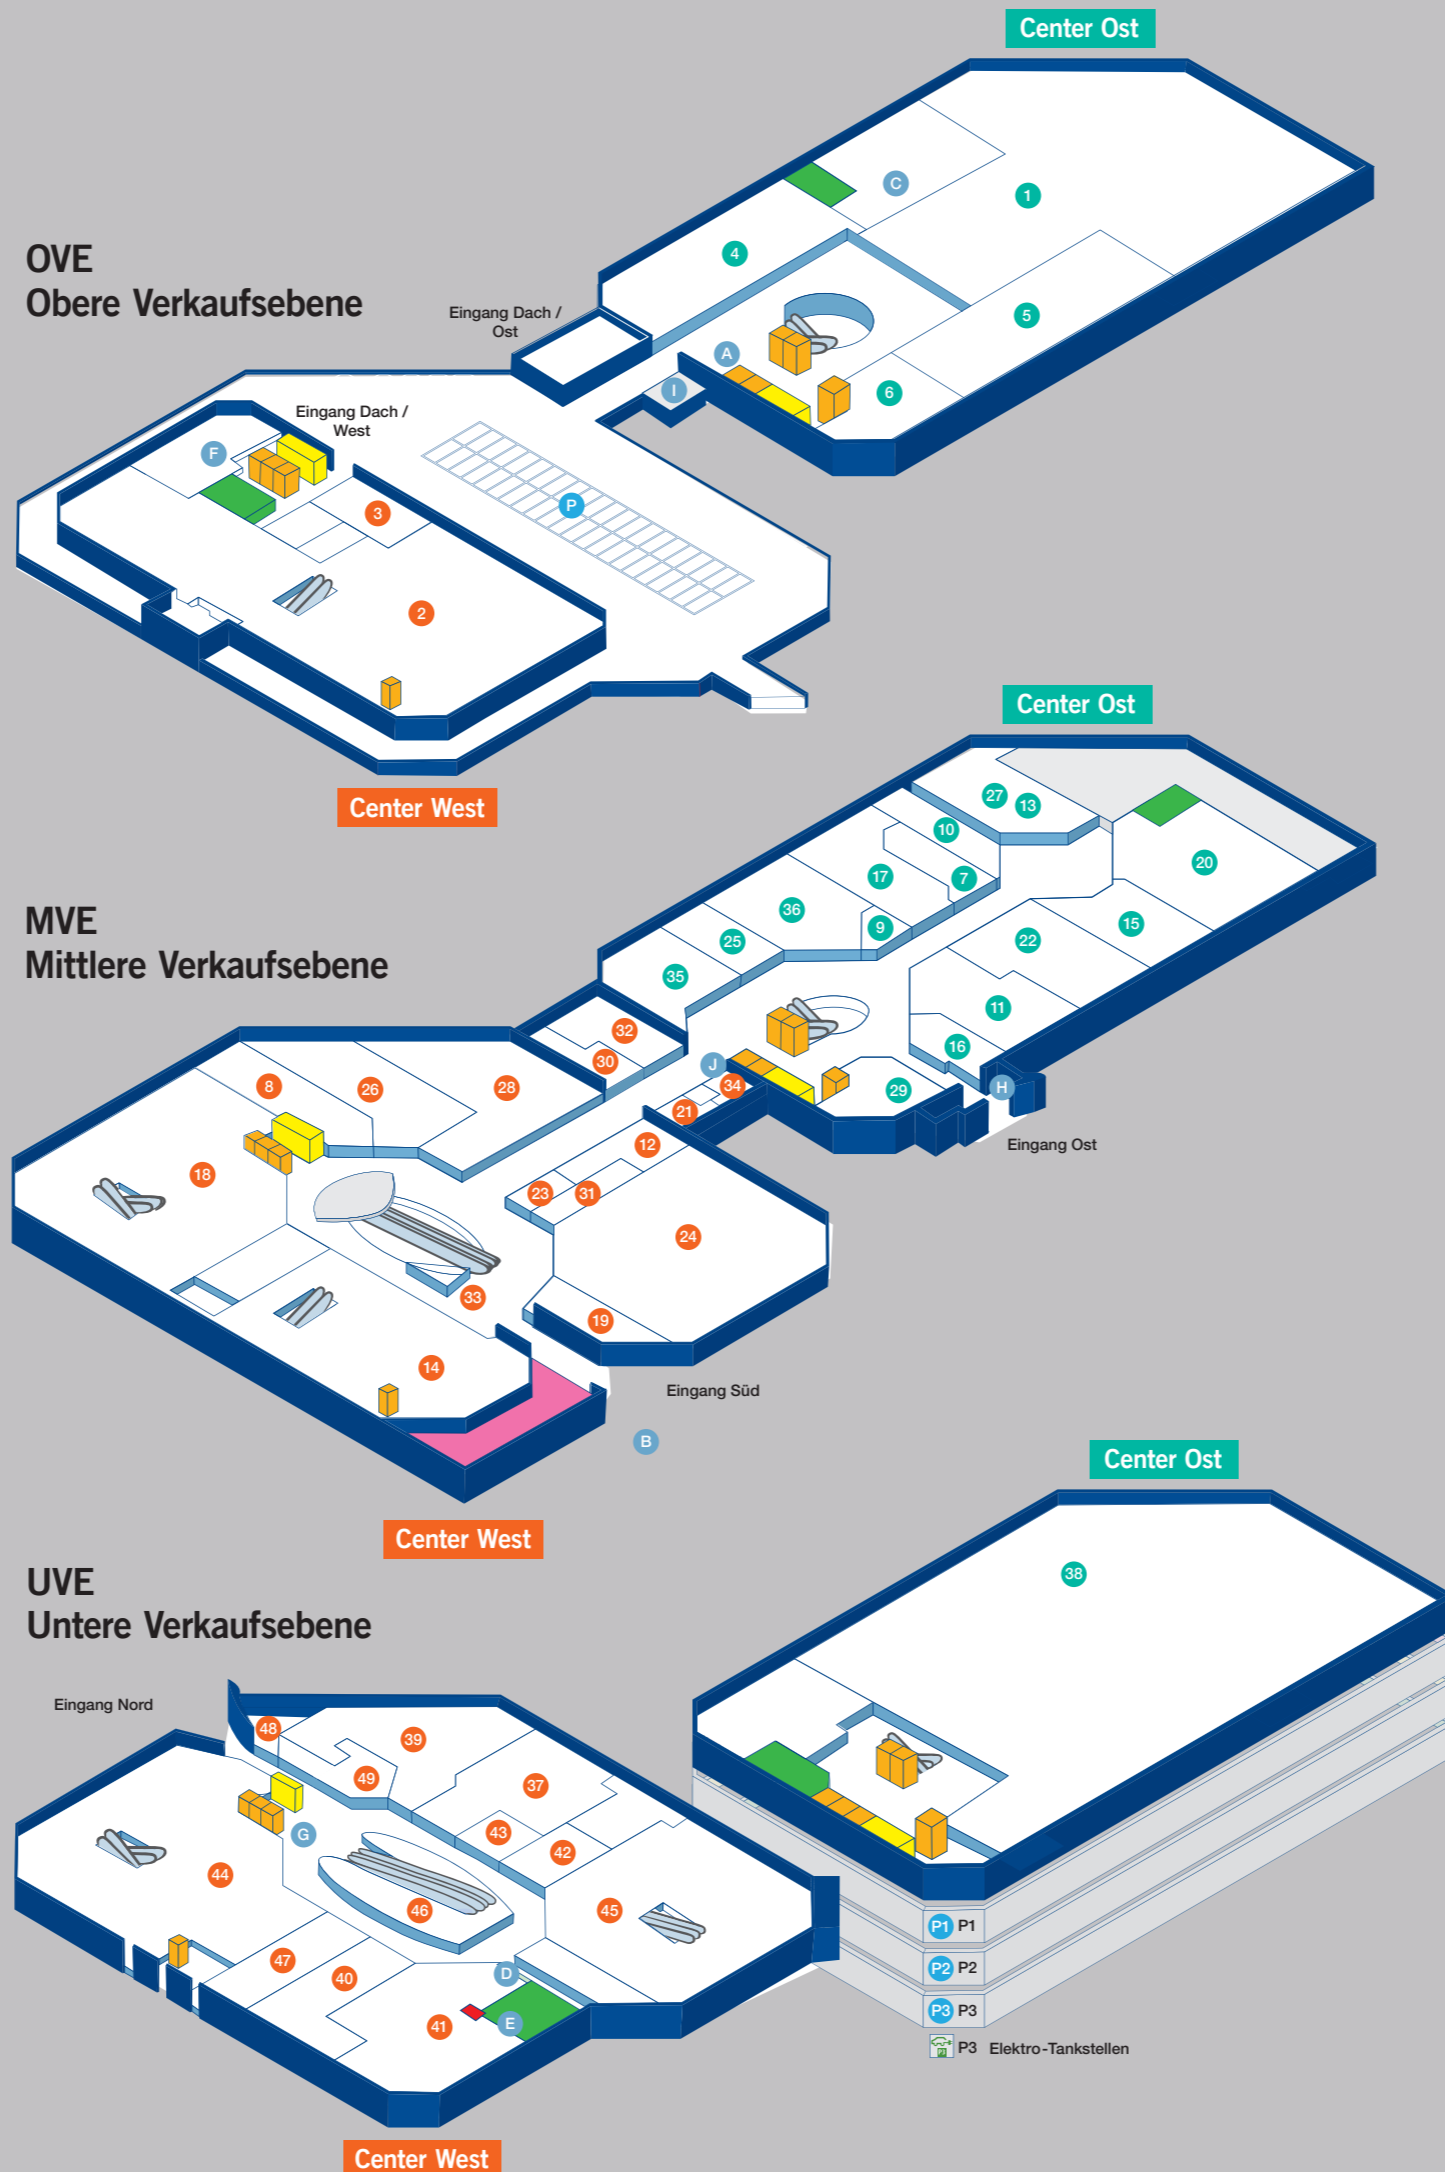

Mehr Infos finden Sie hier:
www.seedamm-center.ch/aerztezentrum

Vier Fachärzte unter einem Dach

- Swiss Permanence (Hausarzt und Notfallmedizin)
- Swissklinik (Orthopädie)
- Swiss Diagnostik (Radiologie)
- Zahnarztzentrum

*Lebensmittel ab 8.00 Uhr

Unter Vorbehalt. Aktuelle Öffnungszeiten auf unserer Website.

1500 Gratis Parkplätze

OVE
Obere Verkaufsebene

- 1 C&A Mode
- 2 H&M
- 3 Nagelstudio Coco Nails & Beauty
- 4 Spiga Ristorante
- 5 Tschümperlin Schuhe
- 6 Visilab Optik & Hörgeräte

MVE
Mittlere Verkaufsebene

- 7 Beldona
- 8 Kaimug taste thai
- 9 Legami
- 10 Coiffure Strubelpeter
- 11 Fust Elektrohaushalt
- 12 Goldlädeli
- 13 Gottlieber Sweets & Coffee
- 14 H&M/H&M Home
- 15 Modeum Fashion Store
- 16 Christ Uhren & Schmuck
- 17 BENU Apotheke
- 18 Manor
- 19 Marionnaud Parfumeries
- 20 Mc PaperLand/ToyZone
- 21 Mobilezone
- 22 Modekeller
- 23 Naegeli Tabakfass
- 24 Ochsner Sport
- 25 Intimissimi / Calzedonia
- 26 Only
- 27 Orell Füssli Buchhandlung
- 28 PKZ Men
- 29 Rituals Cosmetics
- 30 Seedamm Optik
- 31 Sunrise
- 32 STORIES Fashion Boutique
- 33 Swarovski
- 34 TUI ReiseCenter
- 35 Walder Schuhe
- 36 WE Fashion

Dienstleistungen

- A Bancomat
- B Bus/Taxi
- C Kinderparadies/Stillraum
- D Schliessfächer
- E Briefkasten
- F Centerinformation
- G Postomat
- H Fotoautomat
- I Öffentliche Dachterrasse
- J Geschenkkarten-Automat
- WC (alle mit + Wickeltisch)
- Wickelecke
- GlasPavillon
- Lift
- Treppe
- Parking
- P3 Elektro-Tankstellen
- Tesla Supercharger (Aussenbereich Parkplatz Ost)
- Migrol Tankstellen (Aussenbereich Parkplatz West)