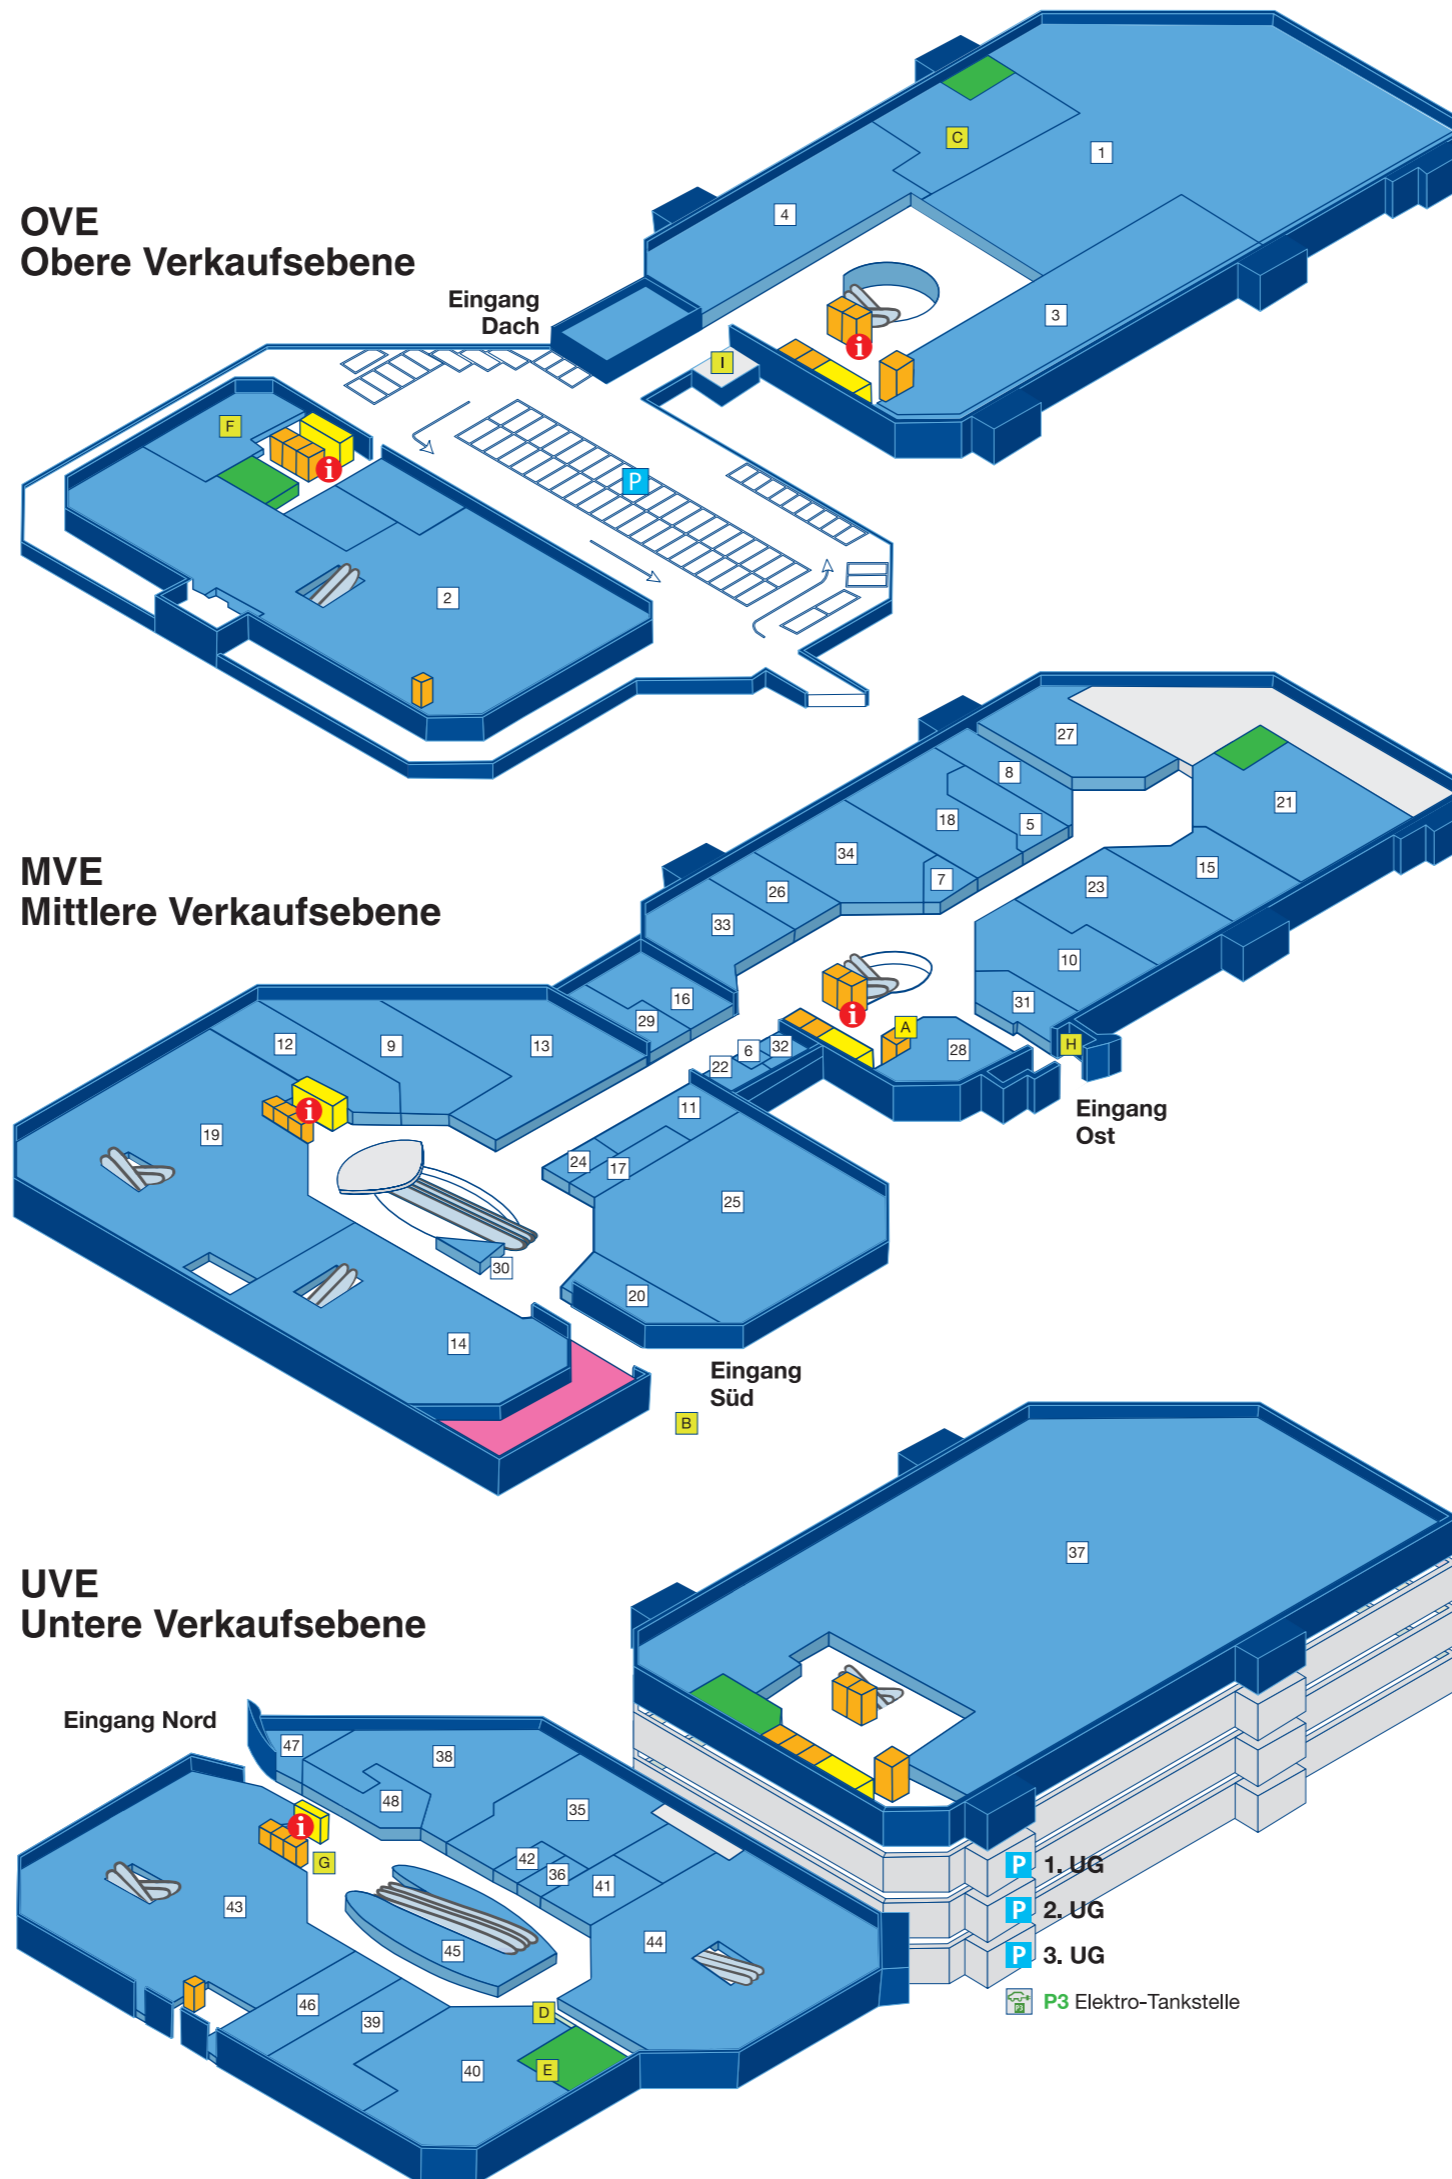

Ihr Einkaufserlebnis in unseren Geschäften

**OVE
Obere Verkaufsebene**

- 1 demnächst neu
- 2 H&M
- 3 Vögele Shoes
- 4 Restaurant Spiga

**MVE
Mittlere Verkaufsebene**

- 5 Beldona
- 6 Bijoux Novo
- 7 Christ Uhren & Schmuck
- 8 Coiffure Strubelpeter
- 9 Esprit
- 10 Fust Elektrohaushalt
- 11 Goldlädeli
- 12 Gourmé! Bistro & Takeaway
- 13 Herren Globus
- 14 H&M / H&M Home
- 15 Hophan
- 16 Joy Jeans Emotion
- 17 Kuoni Reisen
- 18 Löwenapotheke
- 19 Manor
- 20 Marionnaud Parfumeries
- 21 Mc PaperLand / ToyZone
- 22 Mobilezone
- 23 Modekeller
- 24 Naegeli Tabakfass
- 25 Ochsner Sport
- 26 Only
- 27 Pizza & Pasta Restaurant
- 28 Schwyzer Kantonalbank
- 29 Seedamm Optik
- 30 Swarovski
- 31 Tally Weijl
- 32 TUI ReiseCenter
- 33 Walder Schuhe
- 34 WE

**UVE
Untere Verkaufsebene**

- 35 Bettio Comestibles / Frisch-Fisch Mercato
- 36 Blumen Oertig
- 37 Coop
- 38 Denner
- 39 Droga Drogerie
- 40 Interdiscount
- 41 Kiosk
- 42 Läderach chocolatier suisse
- 43 Manor
- 44 Migros
- 45 Migros-Take Away
- 46 Swisscom
- 47 Terlinden Reinigung
- 48 Tschirky Bäckerei-Café-Konditorei

Dienstleistungen

- A Bancomat
- B Bus / Taxi
- C Kinderparadies / Stillraum
- D Schliessfächer
- E Briefkasten
- F Verwaltung
- G Postomat
- H Fotoautomat
- I Picknick-Platz

- i Info
- WC (alle mit ♿ + UVE mit Wickeltisch)
- GlasPavillon
- Lift
- Treppe
- P Parking

- P 1. UG
- P 2. UG
- P 3. UG
- P3 Elektro-Tankstelle